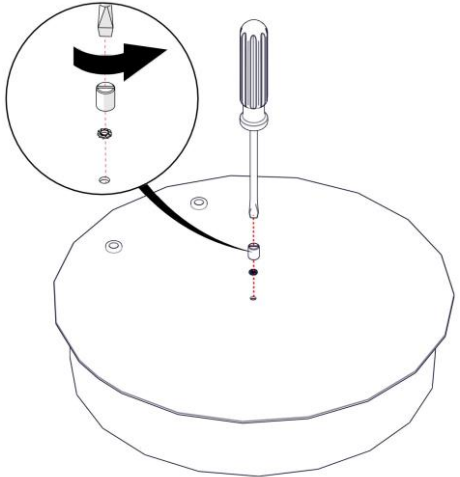

40147.1
ROSONE PER MAMBA

IP20

CE

MAX. 6 MODULES

**ART. 40020 - 40021 -
40022 - 40053 - 40135**

1

2

3