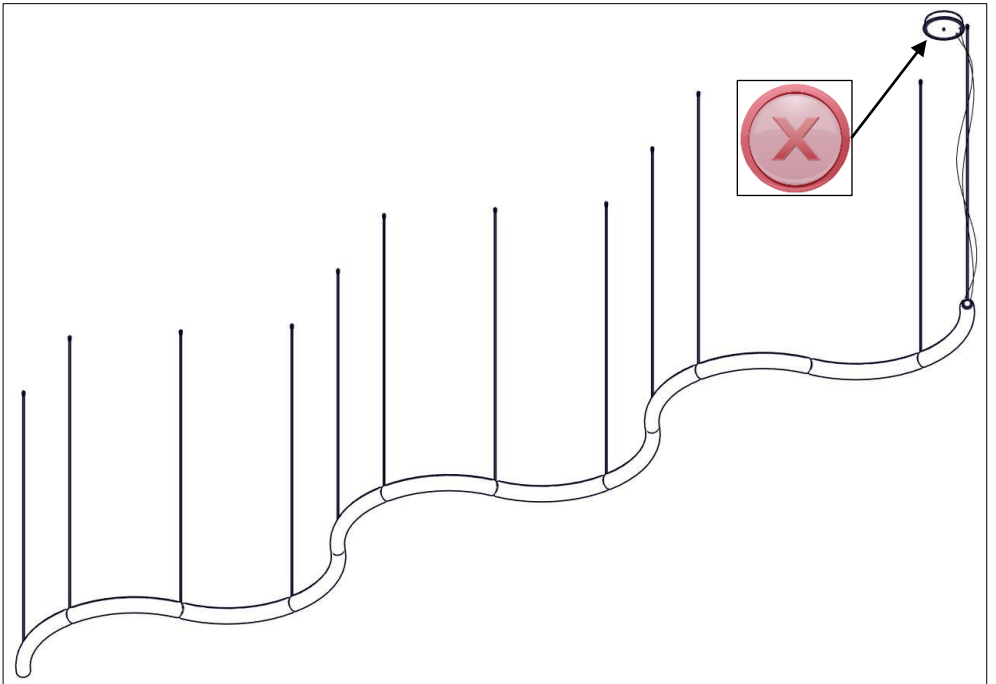

40147.1
ROSONE PER MAMBA

IP20

CE

MAX. 6 MODULES

**ART. 40020 - 40021 -
40022 - 40053 - 40135**

1

2

3