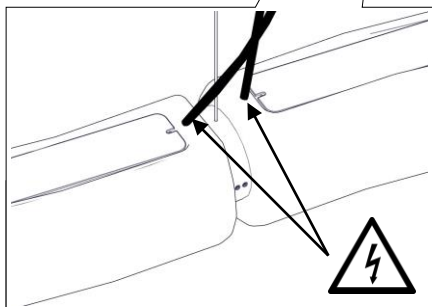

40147.1
ROSONE PER MAMBA

IP20

CE

MAX. 6 MODULES

**ART. 40020 - 40021 -
40022 - 40053 - 40135**

1

2

3