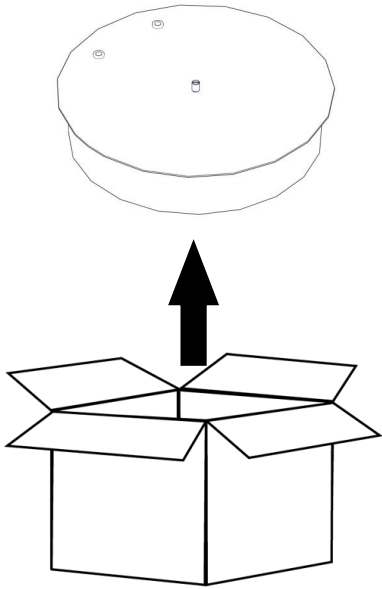

40147.1
ROSONE PER MAMBA

IP20

CE

MAX. 6 MODULES

**ART. 40020 - 40021 -
40022 - 40053 - 40135**

1

2

3