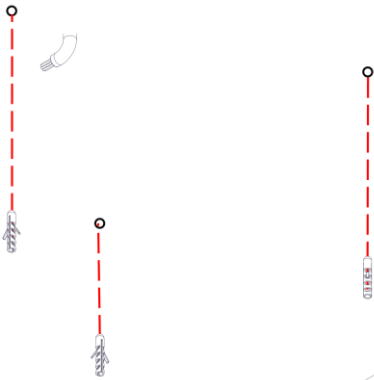

40147.1
ROSONE PER MAMBA

IP20

CE

MAX. 6 MODULES

**ART. 40020 - 40021 -
40022 - 40053 - 40135**

1

2

3

4

5

6

7

8

9

10

11