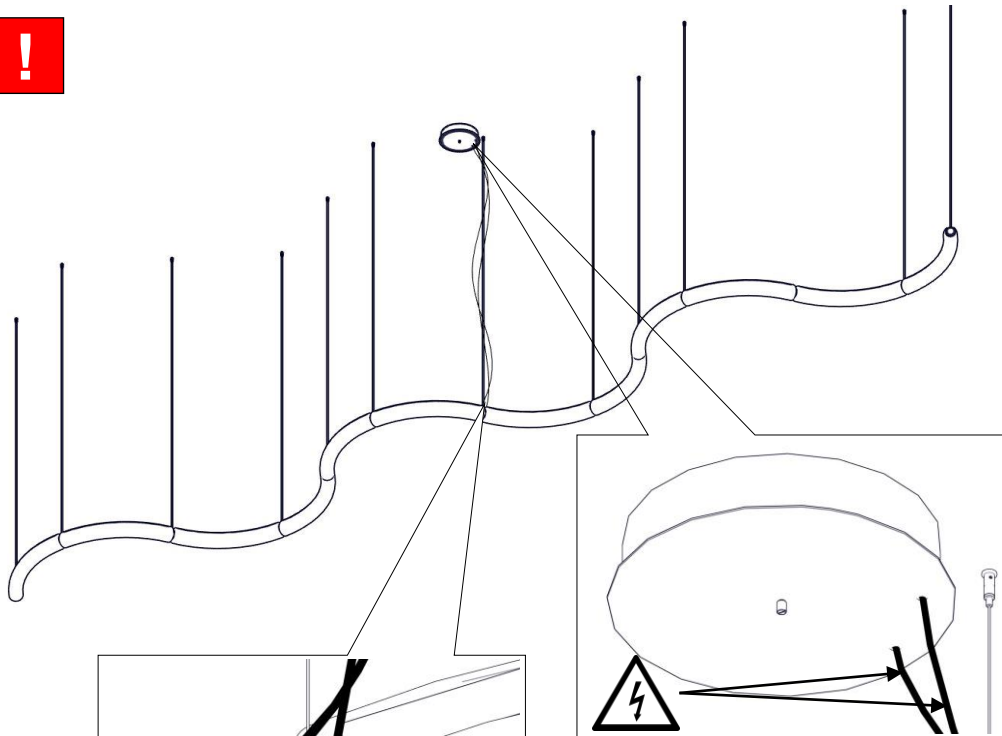

40147.1
ROSONE PER MAMBA

IP20

CE

MAX. 6 MODULES

**ART. 40020 - 40021 -
40022 - 40053 - 40135**

1

2

3