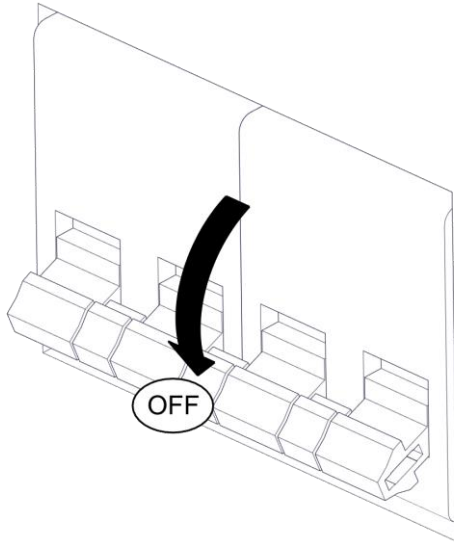

40147.1
ROSONE PER MAMBA

IP20

CE

MAX. 6 MODULES

**ART. 40020 - 40021 -
40022 - 40053 - 40135**

1

2

3