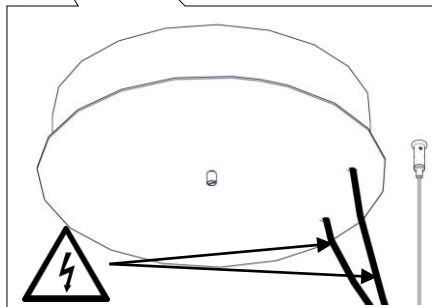

40147.1
ROSONE PER MAMBA

IP20

CE

MAX. 6 MODULES

**ART. 40020 - 40021 -
40022 - 40053 - 40135**

1

2

3