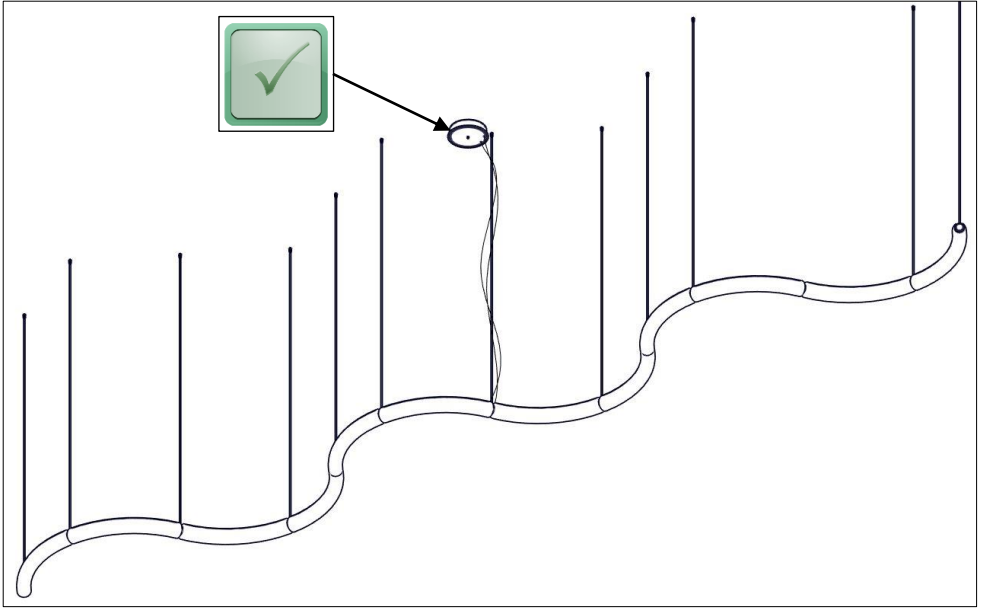

40147.1
ROSONE PER MAMBA

IP20

CE

MAX. 6 MODULES

**ART. 40020 - 40021 -
40022 - 40053 - 40135**

1

2

3