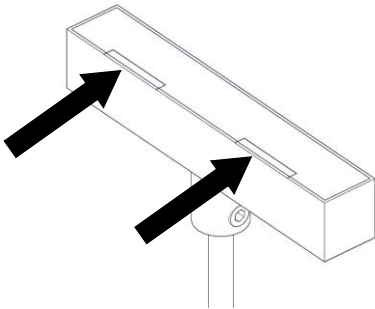

1

2

i

i

**Art. 519J - 520J
- 521J - 591J -
592J - 593J**