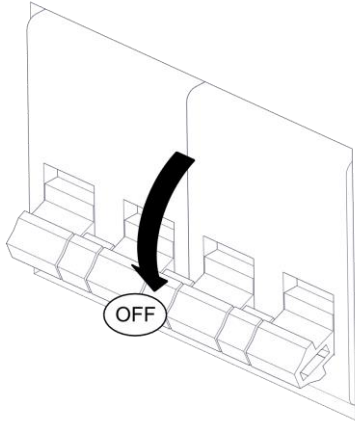

1

2

i

i

**Art. 519J - 520J
- 521J - 591J -
592J - 593J**