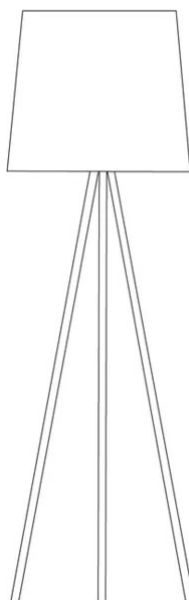

Eva

Emiliana Martinelli

colori

Tipologia Terra
Utilizzo Interno

230V 15 W E27

luce diffusa

Lampada da terra a luce diretta e indiretta. Struttura in alluminio satinato e paralume in tessuto. Con variatore di luce. Per lampadina a Led dimmerabile.

Disegnata da Emiliana Martinelli nel 2007, Eva reinterpreta la tradizionale lampada con paralume in una visione moderna. Una forma semplice che ispira tranquillità, adatta sia in un arredamento classico che di design.

Famiglia	Eva
Tipologia	Terra
Utilizzo	Interno

Dimensioni

Altezza	173 cm
Diametro	50 cm
Lunghezza cavo alimentazione	50+200 cm
Peso	5.7 Kg

Materiali

Struttura	alluminio	Riflettore	tessuto
-----------	-----------	------------	---------