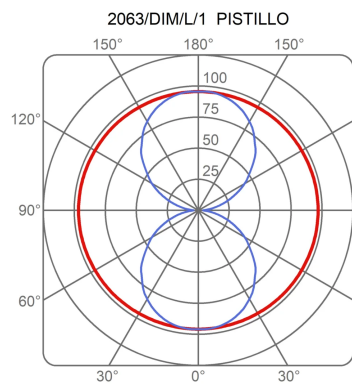

Certifications

Courbes photométriques

Imax 97 cd/klm

98W 0K LED TUBE G5 T5

Imax 97 cd/klm

64W 0K LED

Code de couleur

2063/DIM/L/1