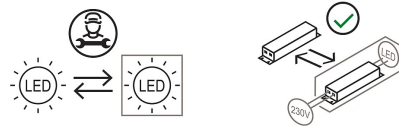

Certifications