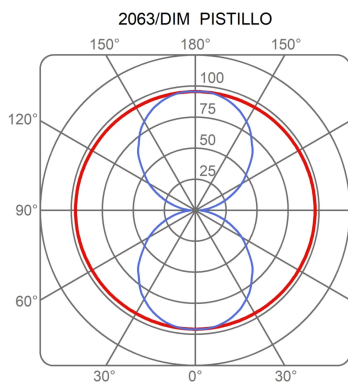

Famille	Pistillo
Type	Suspension
Utilisation	Intérieur

Dimensions

Lunghezza	182 cm
Diamètre	12 cm
Longueur du câble d'alimentation	400 cm
Poids	4 Kg

Matériaux

Diffuseur	pmma - polyméthacrylate de méthyle Elementi	aluminium
Rosace	aluminium	

Certifications

Courbes photométriques

Imax 97 cd/klm

98W 0K LED TUBE G5 T5

Imax 97 cd/klm

64W 0K LED

Code de couleur

2063/DIM/L/1