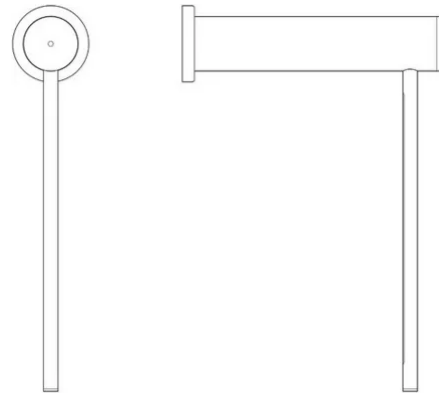

Mosca

Emiliana Martinelli

couleurs disponibles

Type d'appareil A mur
Utilisation Intérieur

230V 4 W 495 lm

lumière indirecte

Applique à lumière indirecte orientable. Un point de lumière tournant autour d'un corps rond en aluminium peint. Driver électronique intégré dans le corps de lampe.

Famille	Mosca
Type	A mur
Utilisation	Intérieur

Dimensions

Profondità	20 cm
Diamètre	4,5 - base 6,5 cm
Poids	0.8 Kg

Matériaux

Structure	aluminium	Diffuseur	polycarbonate
Elementi	aluminium		

Voltage	230V	Watt	4 W
Adaptateur d'alimentation	Compris	Lumen	495 lm
Montage de l'alimentation	Intérieur	CRI	>80
Alimentation électrique	Ballast électronique	Durée	50000 h
Non dimmable		CCT	3000 K
		Classe d'énergie	F