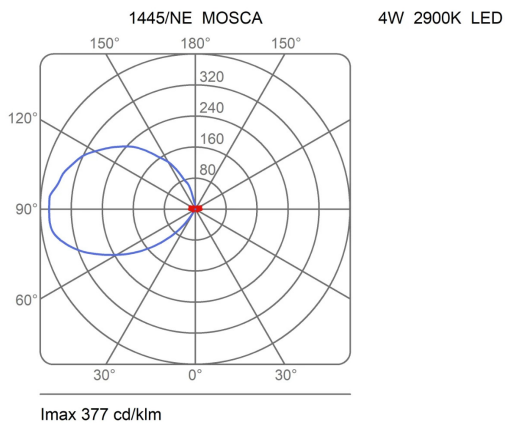

Certifications

Courbes photométriques