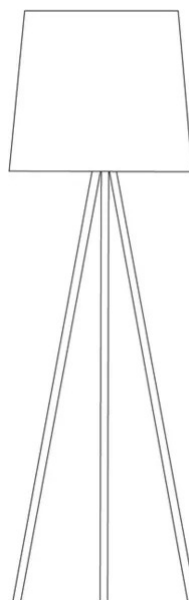

# Eva

Emiliana Martinelli

colori

Tipologia Terra  
Utilizzo Interno

230V 15 W E27

luce diffusa

Lampada da terra a luce diretta e indiretta. Struttura in alluminio satinato e paralume in tessuto. Con variatore di luce. Per lampadina a Led dimmerabile.

Disegnata da Emiliana Martinelli nel 2007, Eva reinterpreta la tradizionale lampada con paralume in una visione moderna. Una forma semplice che ispira tranquillità, adatta sia in un arredamento classico che di design.

Famiglia	Eva
Tipologia	Terra
Utilizzo	Interno

### Dimensioni

Altezza	173 cm
Diametro	50 cm
Lunghezza cavo alimentazione	50+200 cm
Peso	5.7 Kg