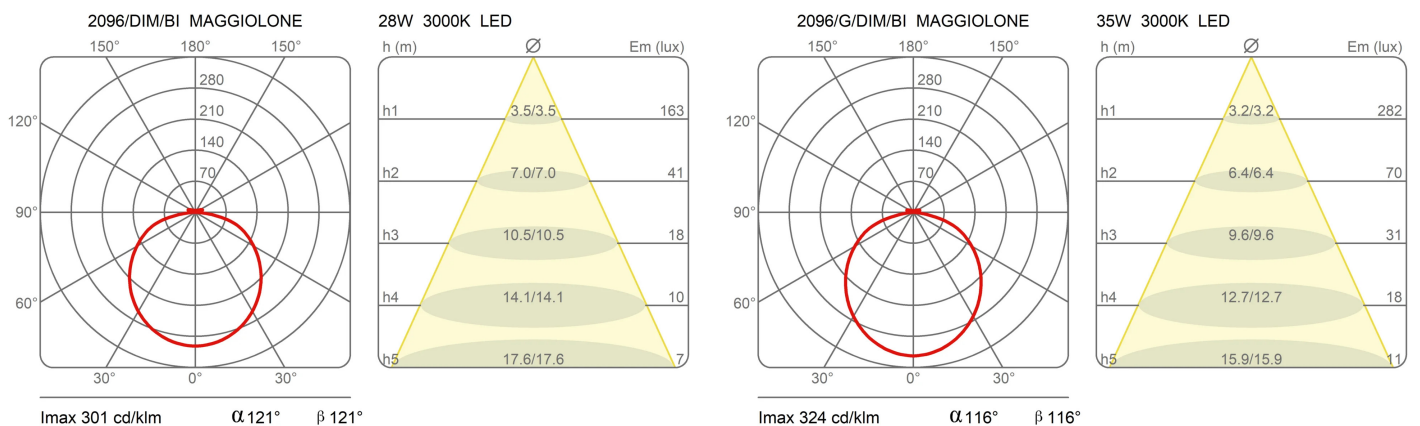

Certificazioni

Curve fotometriche