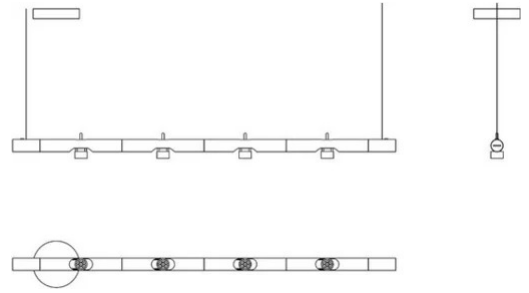

Calabrone

8 spots

Emiliana Martinelli

colori

Tipologia Sospensione
Utilizzo Interno

230V 8x 72 W 1224 lm (9792lm)

luce diretta

luce indiretta

Lampada modulare a sospensione. Struttura in alluminio verniciato con 4 spot orientabili e direzionabili con sorgente di luce a LED integrato. Alimentatori elettronici all'interno della scatola al soffitto. Disponibile un giunto di connessione per la combinazione di più moduli (cod. 30869).

Lente intercambiabile 10° - 40° (su richiesta)

Premi

Famiglia	Calabrone
Tipologia	Sospensione
Utilizzo	Interno

Dimensioni

Profondità	7,5 cm
Lunghezza	270 cm
Diametro	4,5 cm
Lunghezza cavo alimentazione	400 cm
Peso	7 Kg