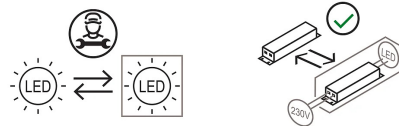

Certificazioni