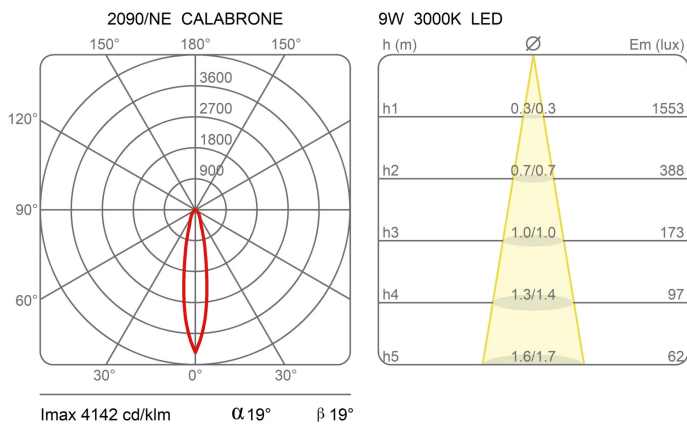

Certificazioni

Curve fotometriche