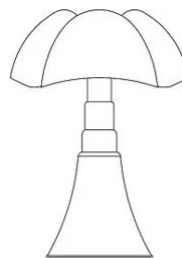

Pipistrello

Oro

Gae Aulenti

colori

Tipologia Tavolo Terra

Utilizzo Interno

230V 14 W 1400 lm

luce diffusa

Lampada da tavolo o da terra a luce diffusa, regolabile in altezza. Telescopio in acciaio inox satinato. Diffusore in metacrilato opal bianco. Struttura e pomello: ottone placcato oro 24K. Sorgente di luce a LED integrato, dimmerabile, alimentatore elettronico a spina.

Famiglia	Pipistrello
Tipologia	Tavolo Terra
Utilizzo	Interno

**Dimensioni**

Altezza	66 - 86 cm
Diametro	55 cm
Lunghezza cavo alimentazione	45+200 cm
Peso	10 Kg Kg

**Materiali**

Struttura	ottone	Diffusore	metacrilato O40
Base	ferro		