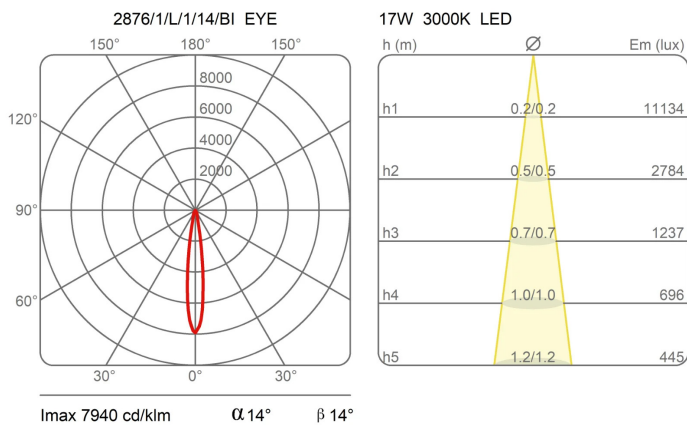

Dimensioni

Altezza	11 cm
Diametro	16 cm
Lunghezza cavo alimentazione	0 cm
Peso	1 Kg

Materiali

Struttura	alluminio
-----------	-----------

Alimentatore	Incluso	Watt	11 W
Montaggio alimentatore	Interno	Lumen	2225 lm
Alimentazione	Alimentatore elettronico	CRI	>90
Non dimmerabile		Durata	50000 h
		CCT	3000 K
		Classe energetica	E

Certificazioni

EcoLabel

Curve fotometriche

Codice varianti colore

2876/1/L/1/24/BI

Bianco

2876/1/L/1/24/NE

Nero