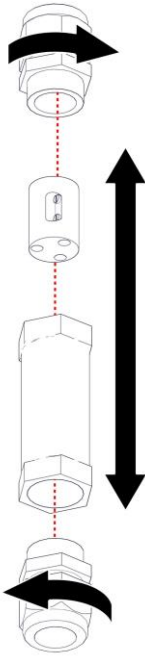

2311

AMANITA

Design Emiliana Martinelli

Questo prodotto contiene una sorgente luminosa di classe d'efficienza energetica E
This product contains a light source of energy efficiency class E
Ce produit contient une source lumineuse de classe d'efficacité énergétique E
Este producto contiene una fuente de luz de clase de eficiencia energética E
Dieses Produkt enthält eine Lichtquelle der Energieeffizienzklasse E
Dit product bevat een lichtbron met energie-efficiëntieklasse E

9

10

i

11

12

13

14

15