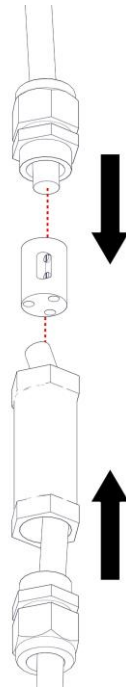

2311

AMANITA

Design Emiliana Martinelli

Questo prodotto contiene una sorgente luminosa di classe d'efficienza energetica E
This product contains a light source of energy efficiency class E
Ce produit contient une source lumineuse de classe d'efficacité énergétique E
Este producto contiene una fuente de luz de clase de eficiencia energética E
Dieses Produkt enthält eine Lichtquelle der Energieeffizienzklasse E
Dit product bevat een lichtbron met energie-efficiëntieklasse E

1

2

3

4

5

6

7

8

9

10

i

11

12

13

14

15