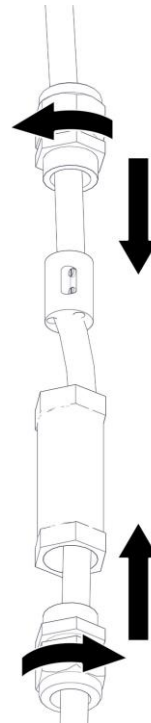

2311

AMANITA

Design Emiliana Martinelli

Questo prodotto contiene una sorgente luminosa di classe d'efficienza energetica E
This product contains a light source of energy efficiency class E
Ce produit contient une source lumineuse de classe d'efficacité énergétique E
Este producto contiene una fuente de luz de clase de eficiencia energética E
Dieses Produkt enthält eine Lichtquelle der Energieeffizienzklasse E
Dit product bevat een lichtbron met energie-efficiëntieklasse E

1

2

3

4

5

6

7

8

9

10

i

11

12

13

14

15