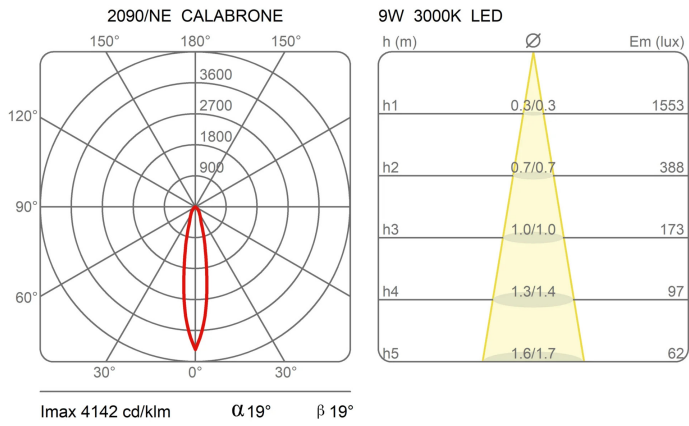

Courbes photométriques

Code de couleur

2090/G/DIM/NE

Noir