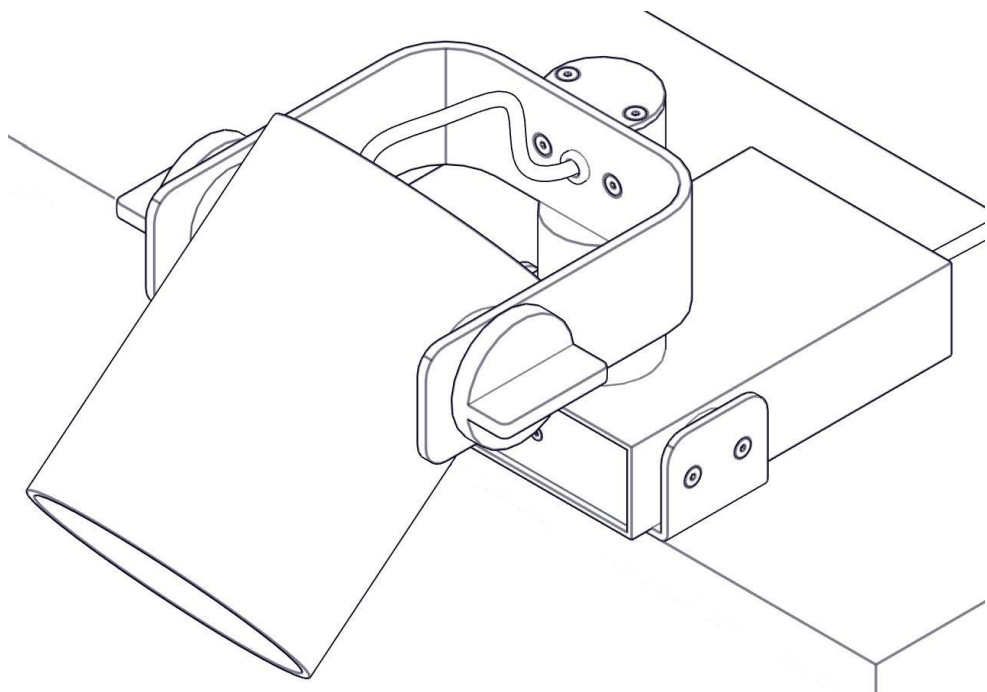

1407 / C / XL // 16D / 26D / 36D

**SISTEMA R11**

Design: Emiliana Martinelli

Questo prodotto contiene una sorgente luminosa di classe d'efficienza energetica E  
This product contains a light source of energy efficiency class E  
Ce produit contient une source lumineuse de classe d'efficacité énergétique E  
Este producto contiene una fuente de luz de clase de eficiencia energética E  
Dieses Produkt enthält eine Lichtquelle der Energieeffizienzklasse E  
Dit product bevat een lichtbron met energie-efficiëntieklasse E