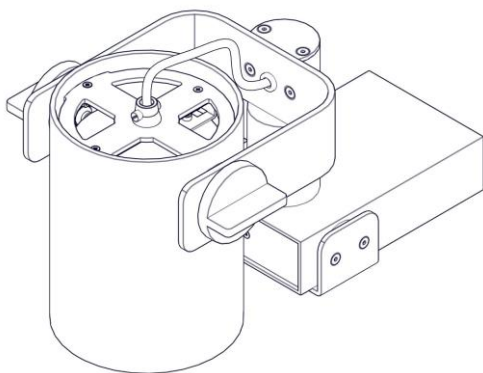

1407 / C / XL // 16D / 26D / 36D

**SISTEMA R11**

Design: Emiliana Martinelli

Questo prodotto contiene una sorgente luminosa di classe d'efficienza energetica E  
This product contains a light source of energy efficiency class E  
Ce produit contient une source lumineuse de classe d'efficacité énergétique E  
Este producto contiene una fuente de luz de clase de eficiencia energética E  
Dieses Produkt enthält eine Lichtquelle der Energieeffizienzklasse E  
Dit product bevat een lichtbron met energie-efficiëntieklasse E