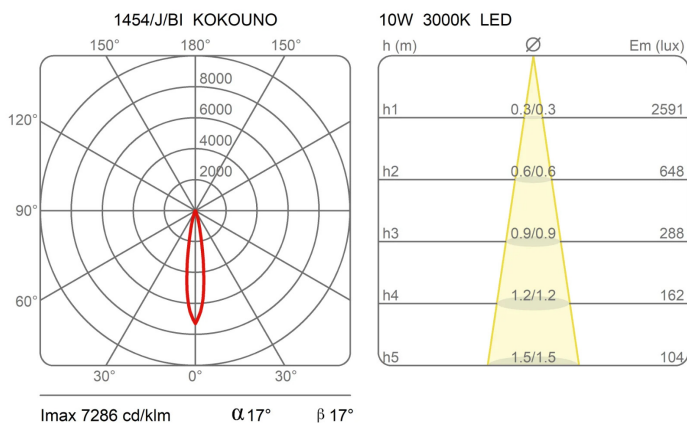

Certificazioni

EcoLabel

Curve fotometriche