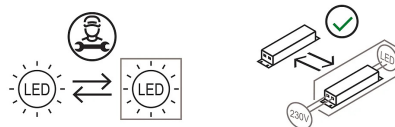

Certificazioni

EcoLabel