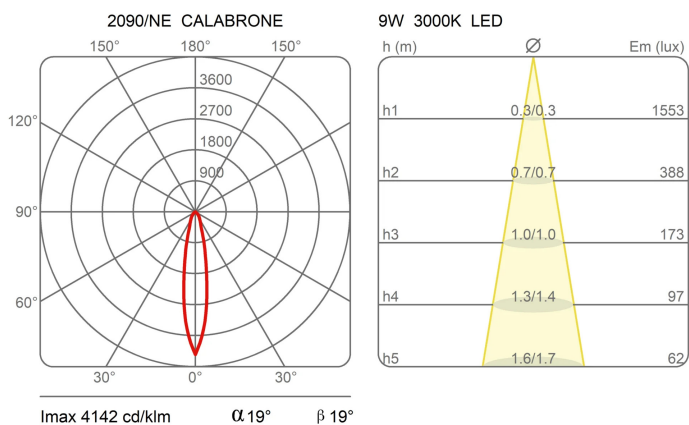

Certificazioni

EcoLabel

Curve fotometriche