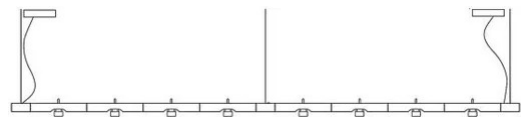

luce indiretta

Lampada modulare a sospensione. Struttura in alluminio verniciato con 4 spot orientabili e direzionabili con sorgente di luce a LED integrato. Alimentatori elettronici all'interno della scatola al soffitto. Disponibile un giunto di connessione per la combinazione di più moduli (cod. 30869).

Lente intercambiabile 10° - 40° (su richiesta)

Premi

Famiglia	Calabrone
Tipologia	Sospensione
Utilizzo	Interno

Dimensioni

Profondità	7,5 cm
Lunghezza	270 cm
Diametro	4,5 cm
Lunghezza cavo alimentazione	400 cm
Peso	7 Kg

Materiali

Struttura	alluminio	Diffusore	polycarbonato
Rosone	alluminio		

Tensione	230V	8 X Watt	9 W
Alimentatore	Incluso	Lumen	1224 lm (9792 lm)
Montaggio alimentatore	Esterno	CRI	>80
Alimentazione	Alimentatore elettronico	CCT	3000 K
Dimmerazione	Push	Classe energetica	
	Dali2		