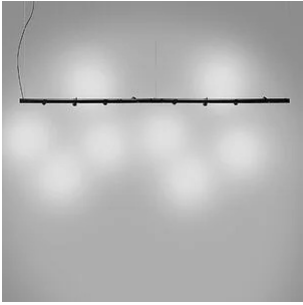

Codice varianti colore

2090/G/DIM/NE