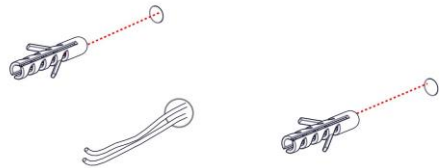

1445

**MOSCA**

Design Emiliana Martinelli

  
**martinelli luce**

Questo prodotto contiene una sorgente luminosa di classe d'efficienza energetica **G**  
This product contains a light source of energy efficiency class **G**  
Ce produit contient une source lumineuse de classe d'efficacité énergétique **G**  
Este producto contiene una fuente de luz de clase de eficiencia energética **G**  
Dieses Produkt enthält eine Lichtquelle der Energieeffizienzklasse **G**  
Dit product bevat een lichtbron met energie-efficiëntieklasse **G**

1

2

3

4

5

6

7

8