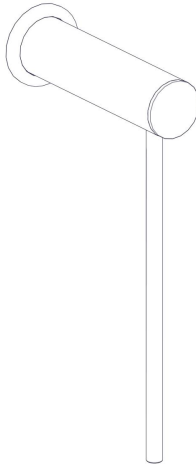

1445

**MOSCA**

Design Emiliana Martinelli

  
**martinelli luce**

Questo prodotto contiene una sorgente luminosa di classe d'efficienza energetica **G**  
This product contains a light source of energy efficiency class **G**  
Ce produit contient une source lumineuse de classe d'efficacité énergétique **G**  
Este producto contiene una fuente de luz de clase de eficiencia energética **G**  
Dieses Produkt enthält eine Lichtquelle der Energieeffizienzklasse **G**  
Dit product bevat een lichtbron met energie-efficiëntieklasse **G**