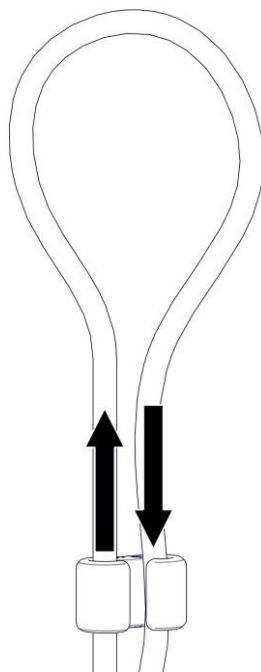

40171.1 / 40172.1 / 40173.1 / 40174.1

**LADY GALALA DA ESTERNO**

Design peluffo & partners – 2020

1

2

**Art. 40172.1**

3

4

5

15 W LED E27

6

7

8

**Art. 40173.1 – 40174.1 – 40175.1**

11

# MOUNTING EXAMPLES

12

13

14

15

16

17

*i*