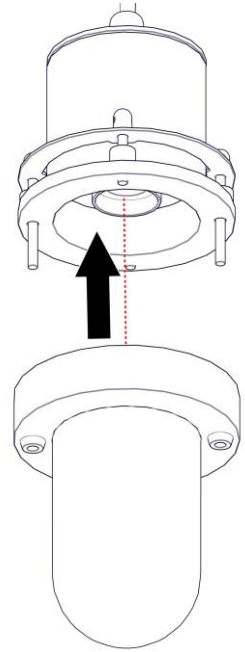

40171.1 / 40172.1 / 40173.1 / 40174.1

**LADY GALALA DA ESTERNO**

Design peluffo & partners – 2020

1

2

**Art. 40172.1**

3

4

5

15 W LED E27

6

7

8

**Art. 40173.1 – 40174.1 – 40175.1**

11