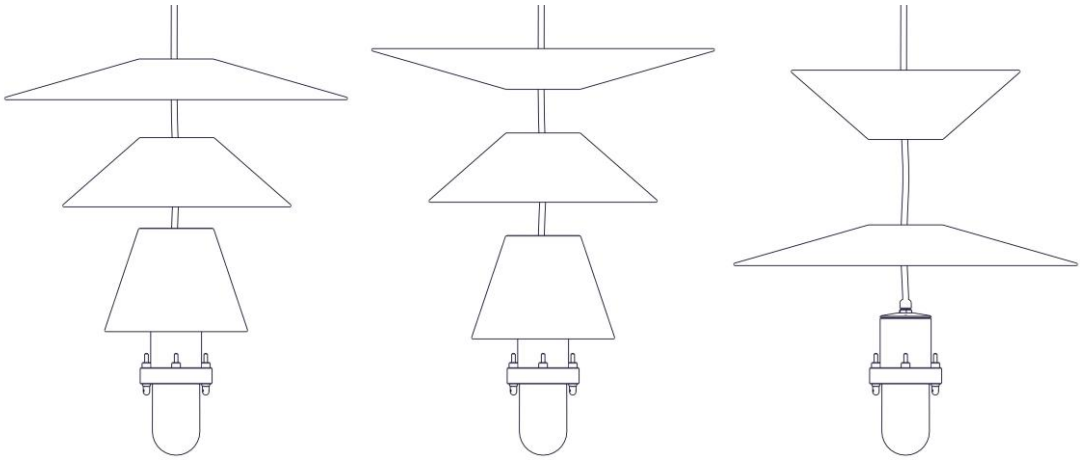

11

MOUNTING EXAMPLES