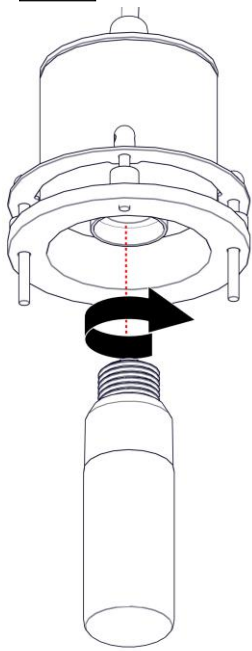

40171.1 / 40172.1 / 40173.1 / 40174.1

**LADY GALALA DA ESTERNO**

Design peluffo & partners – 2020

1

2

**Art. 40172.1**

3

4

5

15 W LED E27

6

7

8

**Art. 40173.1 – 40174.1 – 40175.1**

11