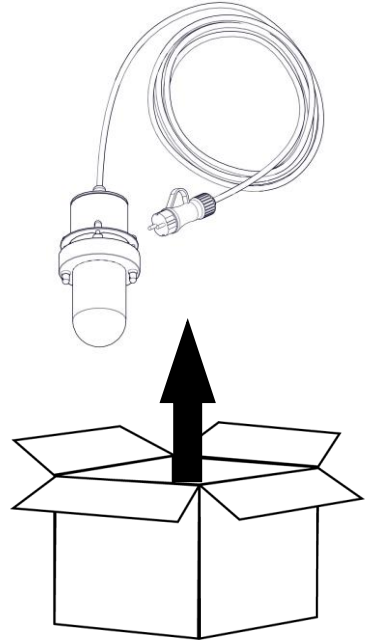

40171.1 / 40172.1 / 40173.1 / 40174.1

**LADY GALALA DA ESTERNO**

Design peluffo & partners – 2020

1

2

**Art. 40172.1**

3

4

5

15 W LED E27

6

7

8

**Art. 40173.1 – 40174.1 – 40175.1**

11