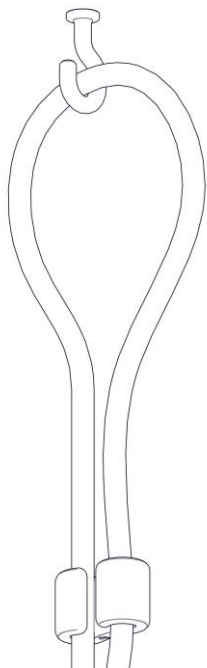

40171.1 / 40172.1 / 40173.1 / 40174.1

**LADY GALALA DA ESTERNO**

Design peluffo & partners – 2020

1

2

**Art. 40172.1**

3

4

5

15 W LED E27

6

7

8

**Art. 40173.1 – 40174.1 – 40175.1**

11

# MOUNTING EXAMPLES

12

13

14

15

16

17

*i*