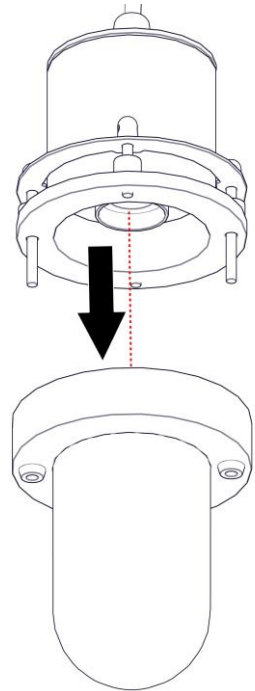

40171.1 / 40172.1 / 40173.1 / 40174.1

**LADY GALALA DA ESTERNO**

Design peluffo & partners – 2020

1

2

**Art. 40172.1**

3

4

5

15 W LED E27

6

7

8

**Art. 40173.1 – 40174.1 – 40175.1**

11