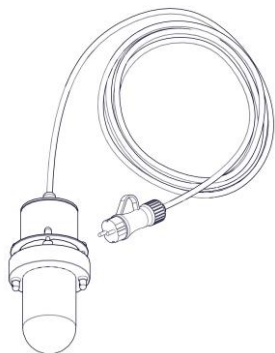

40171.1 / 40172.1 / 40173.1 / 40174.1

**LADY GALALA DA ESTERNO**

Design peluffo & partners – 2020

1

2

**Art. 40172.1**

3

4

5

15 W LED E27

6

7

8

**Art. 40173.1 – 40174.1 – 40175.1**

11