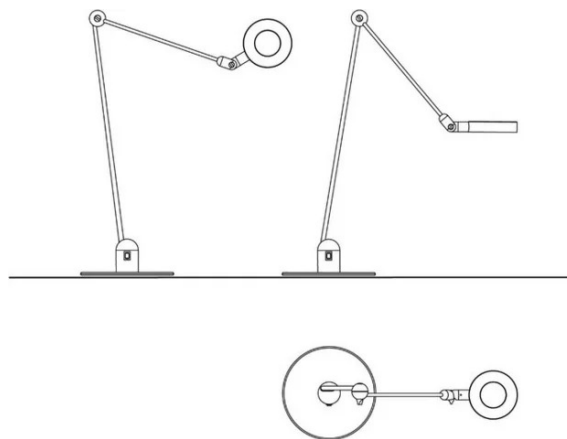

L'amica

tavolo

Elio Martinelli
Emiliana Martinelli

colori

Tipologia Tavolo
Utilizzo Interno

230V 7 W 800 lm

luce diretta

luce indiretta

Lampada da tavolo a luce diretta, braccio articolato in metallo e testa orientabile in alluminio verniciato. Particolari in metallo verniciato. Snodi stampati in resina. Base in metallo e resina stampata. Sorgente di luce a LED integrato. Alimentatore elettronico a doppia intensità a spina.

Famiglia	l'amica
Tipologia	Tavolo
Utilizzo	Interno

Dimensioni

Larghezza	115 cm
Diametro	12 cm
Lunghezza cavo alimentazione	200 cm
Peso	3 Kg

Materiali

Struttura	ferro	Diffusore	metacrilato O40
Riflettore	alluminio	Base	ferro
Elementi	nylon		