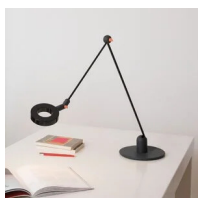

Famiglia	l'amica
Tipologia	Tavolo
Utilizzo	Interno

Dimensioni

Larghezza	115 cm
Diametro	12 cm
Lunghezza cavo alimentazione	200 cm
Peso	3 Kg

Materiali

Struttura	ferro	Diffusore	metacrilato O40
Riflettore	alluminio	Base	ferro
Elementi	nylon		

Tensione	230V	Watt	7 W
Alimentatore	Incluso	Lumen	800 lm
Montaggio alimentatore	Esterno	CRI	>80
Alimentazione	Alimentatore elettronico a spina	Durata	50000 h
Non dimmerabile		CCT	3000 K
		Classe energetica	F

Certificazioni

Codice varianti colore

736/L/NE