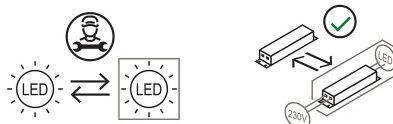

Certificazioni