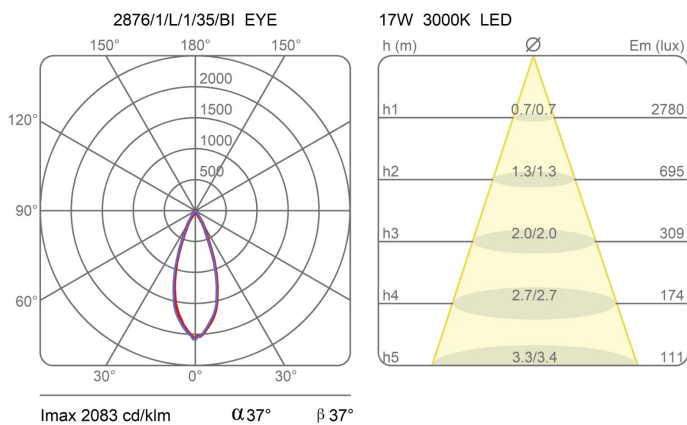

### Dimensioni

Altezza	11 cm
Diametro	16 cm
Lunghezza cavo alimentazione	0 cm
Peso	1 Kg

### Materiali

Struttura	alluminio
-----------	-----------

Tensione	230V	Watt	11 W
Alimentatore	Incluso	Lumen	2225 lm
Montaggio alimentatore	Interno	CRI	>90
Alimentazione	Alimentatore elettronico	CCT	3000 K
Non dimmerabile		Classe energetica	E

### Curve fotometriche

Codice varianti colore

2876/1/L/1/35/B1

2876/1/L/1/35/NE

Bianco

Gallery