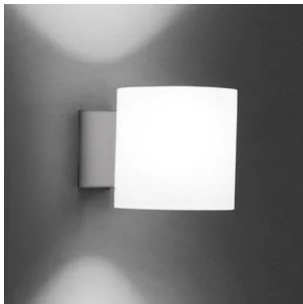

Certifications

EcoLabel

Code de couleur