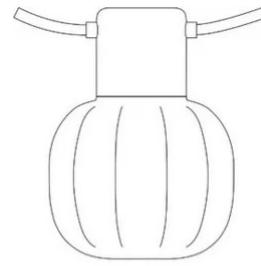

Chaîne de lampes d'extérieur à suspension se composant de 3 éléments fixes sur un câble électrique espacés tous les 100 cm. Elle est avec un câble de 8 m pour l'alimentation de 3 points d'éclairage.

Le support est en résine et en caoutchouc moulé couleur noir et il est câblé pour des ampoules à Led. Le diffuseur est en polyéthylène roto moulé.

Deux crochets se trouvent à chaque extrémité du câble pour suspendre la chaîne de lampes.

La lampe Kiki est en mesure d'éclairer votre jardin et les espaces en plein air. Elle est parfaite pour créer des jeux de lumière, des emplacements fonctionnels mais aussi pour éclairer des allées agréables à vivre.

Degré de protection: IP44 prise, IP65 appareil

Prix:

iF Design Award 2019

Prix

Famille	Kiki
Type	Suspension
Utilisation	Extérieur

### Dimensions

Hauteur	18,5 cm
Lunghezza	800 cm
Diamètre	14,5 cm
Poids	2.1 Kg