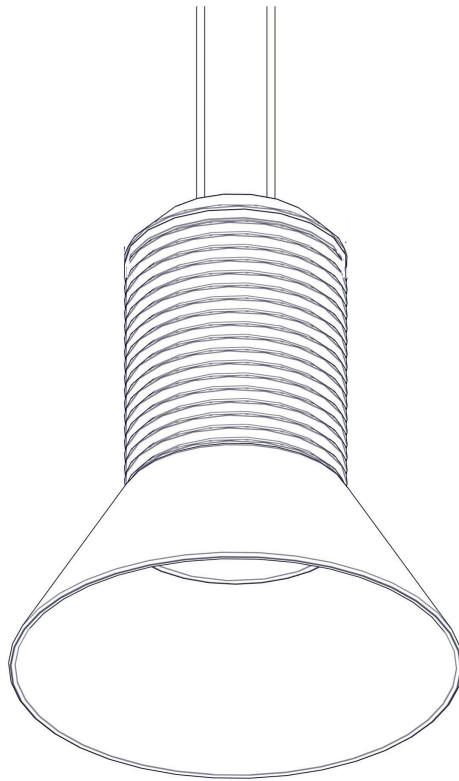

21023

DIA SOSPENSIONE

Design: Simon Schmitz

Questo prodotto contiene una sorgente luminosa di classe d'efficienza energetica **E**
 This product contains a light source of energy efficiency class **E**
 Ce produit contient une source lumineuse de classe d'efficacité énergétique **E**
 Este producto contiene una fuente de luz de clase de eficiencia energética **E**
 Dieses Produkt enthält eine Lichtquelle der Energieeffizienzklasse **E**
 Dit product bevat een lichtbron met energie-efficiëntieklasse **E**