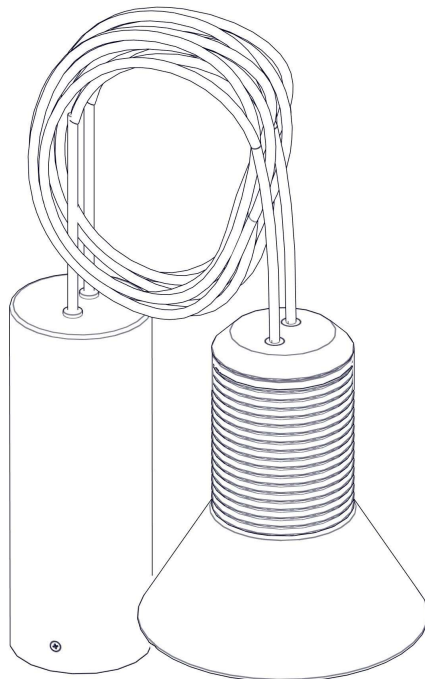

21023

DIA SOSPENSIONE

Design: Simon Schmitz

Questo prodotto contiene una sorgente luminosa di classe d'efficienza energetica **E**
 This product contains a light source of energy efficiency class **E**
 Ce produit contient une source lumineuse de classe d'efficacité énergétique **E**
 Este producto contiene una fuente de luz de clase de eficiencia energética **E**
 Dieses Produkt enthält eine Lichtquelle der Energieeffizienzklasse **E**
 Dit product bevat een lichtbron met energie-efficiëntieklasse **E**