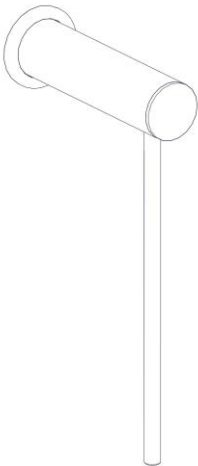

1445
MOSCA

Design Emiliana Martinelli – 2019

martinelli luce®

x 1

x 1

x 1

1

2