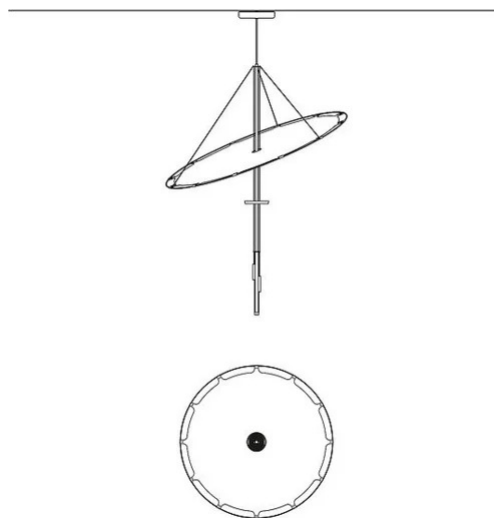

# Canopée

Ø 80 cm

Nicolas Verschaeve

colori

Tipologia      Sospensione  
Utilizzo      Interno

230V 17 W

luce indiretta

luce diffusa

La lampada a sospensione Canopée incarna un'essenza leggera che offre un rifugio intimo sotto una luce soffusa, un invito al riposo e alla contemplazione.

Al centro, **un disco realizzato con un tessuto tecnico in prestito dal settore nautico, leggero e compatto**, offre una superficie riflettente e diffusa per la sorgente LED integrata nel cilindro.

Con una delicata manovra, **ruotando o tirando i tre cilindri**, si può regolare il disco in altezza e inclinazione, modulando l'intensità della luce riflessa per creare atmosfere uniche e personali.

Famiglia	Canopée
Tipologia	Sospensione
Utilizzo	Interno

### Dimensioni

Altezza	103 cm
Diametro	80 cm