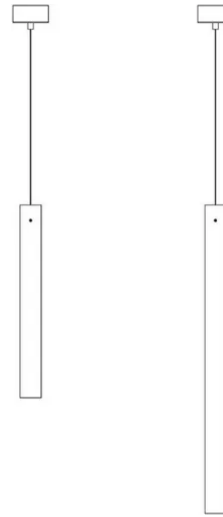

Kokouno

Tube aluminium H 80 cm

Studio PLS Design

couleurs disponibles

Type d'appareil Suspension

Utilisation Intérieur

230V 8.6 W 1080 lm

lumière directe

Lampe suspension, lumière directe. Structure tubulaire en aluminium peint. Driver électronique inclus dans le tube en aluminium.

Famille	Kokouno
Type	Suspension
Utilisation	Intérieur

Dimensions

Lunghezza	80 cm
Diamètre	5,5 cm
Longueur du câble d'alimentation	400 cm
Poids	1.3 Kg

Matériaux

Structure	aluminium	Diffuseur	polycarbonate
Rosace	aluminium		

Voltage	230V	Watt	8.6 W
Adaptateur d'alimentation	Compris	Lumen	1080 lm
Montage de l'alimentation	Intérieur	CRI	>90
Alimentation électrique	Ballast électronique	Durée	50000 h
Non dimmable		CCT	3000 K
		Classe d'énergie	E