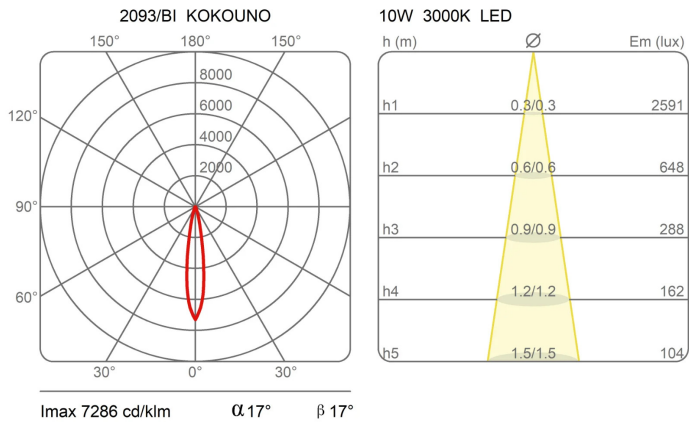

Courbes photométriques