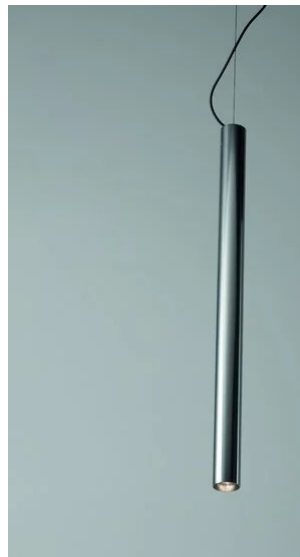

2093/NE

Noir