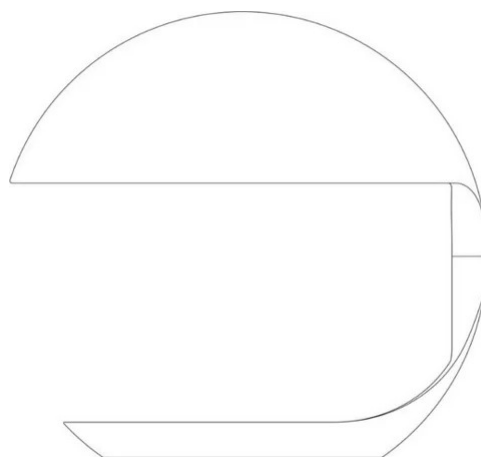

Il corpo inferiore ruota sulla base sottostante in acciaio ed è collegato al corpo superiore tramite un giunto centrale che permette la rotazione di 360°.

Riflettore interno in alluminio verniciato nel colore bianco.

La lampada in edizione limitata è inoltre accompagnata dal certificato di autenticità.

Famiglia	Cobra
Tipologia	Tavolo
Utilizzo	Interno

Dimensioni

Altezza	40 cm
Diametro	40 cm
Lunghezza cavo alimentazione	40+200 cm
Peso	8,5 Kg