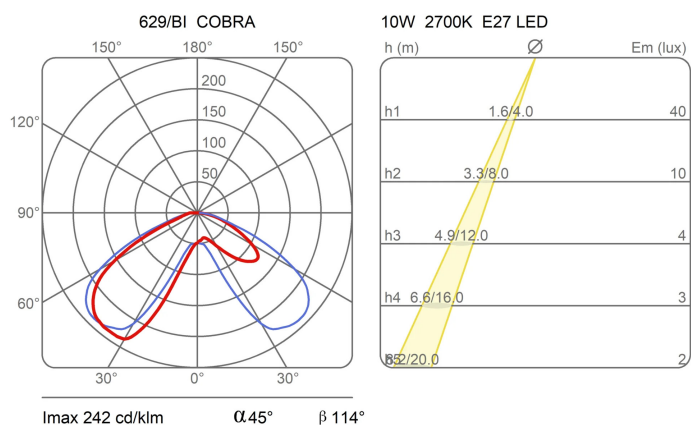

Materiali

Struttura	resina	Riflettore	alluminio
Base	resina	Elementi	ferro

Tensione 230V

Non dimmerabile

Lampadina LED non inclusa

Potenza	Max 12 W
Attacco	E27

Certificazioni

Curve fotometriche