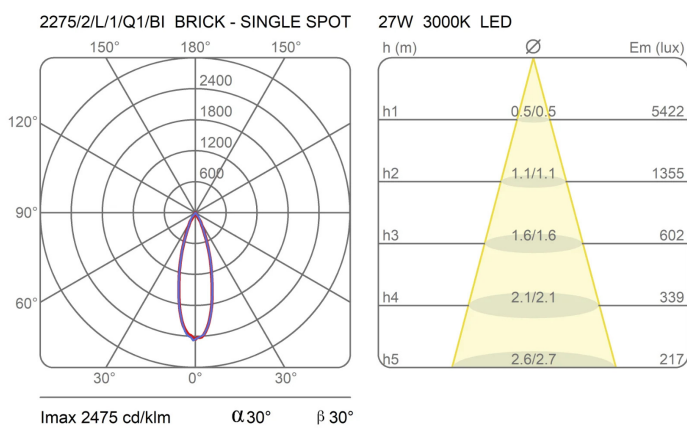

Certificazioni

Curve fotometriche