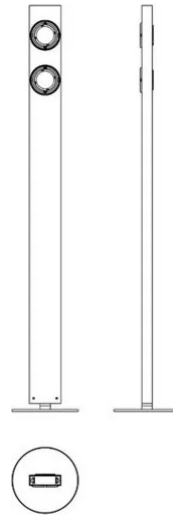

Brick

Fascio medio

Emiliana Martinelli

colori

Tipologia Terra
Utilizzo Interno

230V 2x 50 W 7500 lm (15000lm)

luce diretta

Lampada da terra a luce diretta/orientabile. Struttura in alluminio verniciato, girevole sulla base. Sorgente di luce a LED integrato. Completo di alimentatori elettronici all'interno del corpo lampada. Disponibile con due diversi fasci luminosi: medium e wide.

Famiglia	Brick
Tipologia	Terra
Utilizzo	Interno

Dimensioni

Altezza	193 cm
Larghezza	15 cm
Diametro	32 (base) cm
Lunghezza cavo alimentazione	0 cm
Peso	14 Kg

**Materiali**

Struttura	alluminio	Base	ferro
-----------	-----------	------	-------

Certificazioni**Curve fotometriche**

Codice varianti colore

2275/2/L/1/Q1/BI

Bianco

2275/2/L/1/Q1/NE

Nero

Gallery