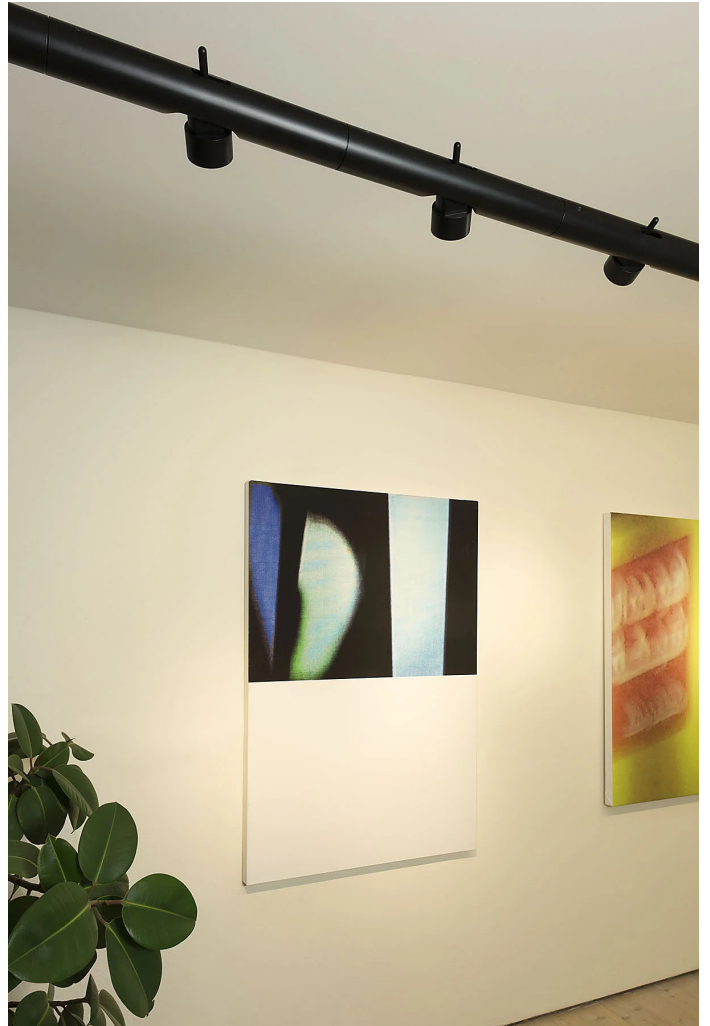

Calabrone

8 spots

Emiliana Martinelli

colori

Tipologia Sospensione
Utilizzo Interno

230V 8x 72 W 1224 lm (9792lm)

luce diretta

luce indiretta

Lampada modulare a sospensione. Struttura in alluminio verniciato con 4 spot orientabili e direzionabili con sorgente di luce a LED integrato. Alimentatori elettronici all'interno della scatola al soffitto. Disponibile un giunto di connessione per la combinazione di più moduli (cod. 30869).

Lente intercambiabile 10° - 40° (su richiesta)

Premi

Famiglia	Calabrone
Tipologia	Sospensione
Utilizzo	Interno

Dimensioni

Profondità	7,5 cm
Lunghezza	270 cm
Diametro	4,5 cm
Lunghezza cavo alimentazione	400 cm
Peso	7 Kg

Certificazioni

Curve fotometriche

Gallery

Accessori

30869

Giunto di connessione
