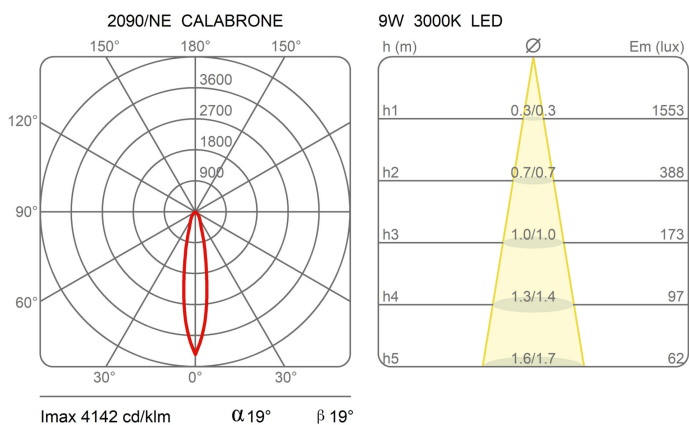

Certificazioni

Curve fotometriche