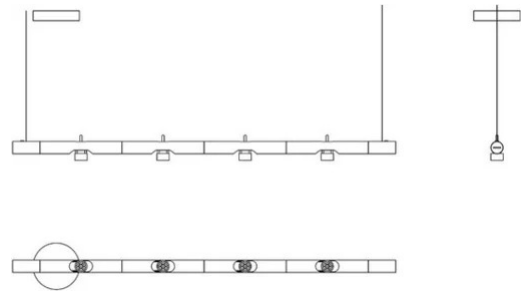

Calabrone

8 spots

Emiliana Martinelli

colori

Tipologia Sospensione
Utilizzo Interno

230V 8x 72 W 1224 lm (9792lm)

luce diretta

luce indiretta

Lampada modulare a sospensione. Struttura in alluminio verniciato con 4 spot orientabili e direzionabili con sorgente di luce a LED integrato. Alimentatori elettronici all'interno della scatola al soffitto. Disponibile un giunto di connessione per la combinazione di più moduli (cod. 30869).

Lente intercambiabile 10° - 40° (su richiesta)

Premi

Famiglia	Calabrone
Tipologia	Sospensione
Utilizzo	Interno

Dimensioni

Profondità	7,5 cm
Lunghezza	270 cm
Diametro	4,5 cm
Lunghezza cavo alimentazione	400 cm
Peso	7 Kg

Materiali

Struttura	alluminio	Diffusore	policarbonato
Rosone	alluminio		

Tensione	230V	8 X Watt	72 W
Alimentatore	Incluso	Lumen	1224 lm (9792 lm)
Montaggio alimentatore	Esterno	CRI	>80
Alimentazione	Alimentatore elettronico dimmerabile	CCT	3000 K
Dimmerazione	Push	Classe energetica	
	Dali2		