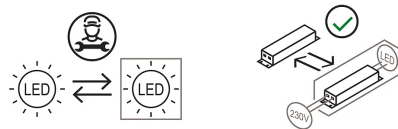

Certificazioni