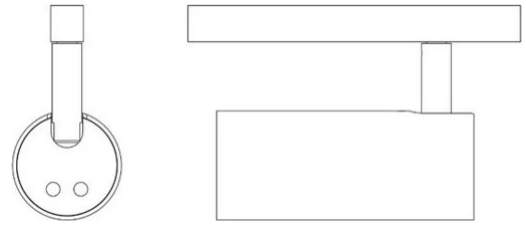

Cip

Faisceau étroit - dimmable

Emiliana Martinelli

couleurs disponibles

Type d'appareil Spots
Utilisation Intérieur

48V 8.6 W 1080 lm

lumière directe

Série de spots orientables avec LED intégrée avec différents faisceaux lumineux, avec adaptateur de rail électrifié 48V. Structure en aluminium peint. À suspendu, à fixer au plafond ou encastré.

Famille Cip
 Type Spots
 Utilisation Intérieur

**Dimensions**

Hauteur 9,5 cm
 Profondità 13 cm
 Diamètre 5,5 cm
 Poids 0.4 Kg

Matériaux

Structure aluminium Diffuseur polycarbonate

Voltage	48V	Watt	8.6 W
Dimming	Push	Lumen	1080 lm
	Bluetooth	CRI	>90
		Durée	50000 h
		CCT	3000 K
		Classe d'énergie	E