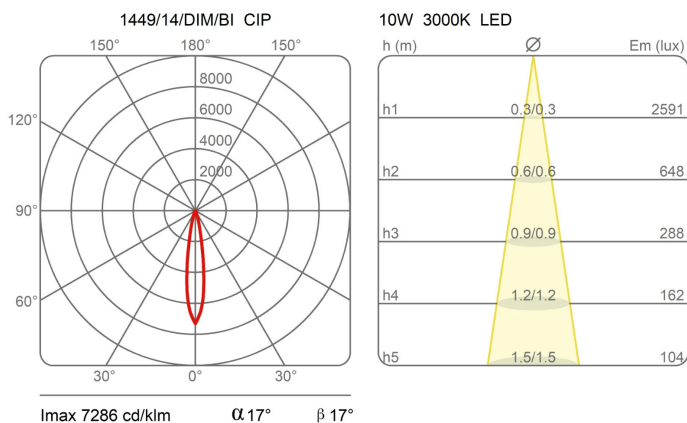

Certifications

EcoLabel

Courbes photométriques