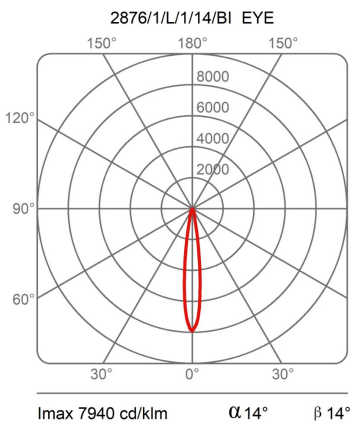

Famille Eye
 Type Plafond
 Utilisation Intérieur

Dimensions

Hauteur 11 cm
 Diamètre 16 cm
 Longueur du câble d'alimentation 0 cm
 Poids 1 Kg

Matériaux

Structure aluminium

Adaptateur d'alimentation		Watt	11 W
Montage de l'alimentation	Intérieur	Lumen	2225 lm
Alimentation électrique	Ballast électronique	CRI	>90
		CCT	3000 K
		Classe d'énergie	E

Certifications

Courbes photométriques

h (m)	Ø	Em (lux)
h1	0.2/0.2	11134
h2	0.5/0.5	2784
h3	0.7/0.7	1237
h4	1.0/1.0	696
h5	1.2/1.2	445

Code de couleur

2876/1/L/1/24/NE

2876/1/L/1/24/BI

Blanc

Noir