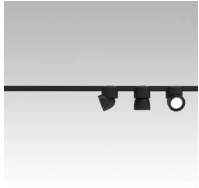

Code de couleur

1441/20/DIM/NE