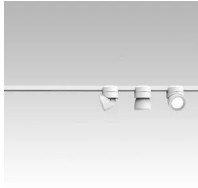

1441/20/DIM/BI