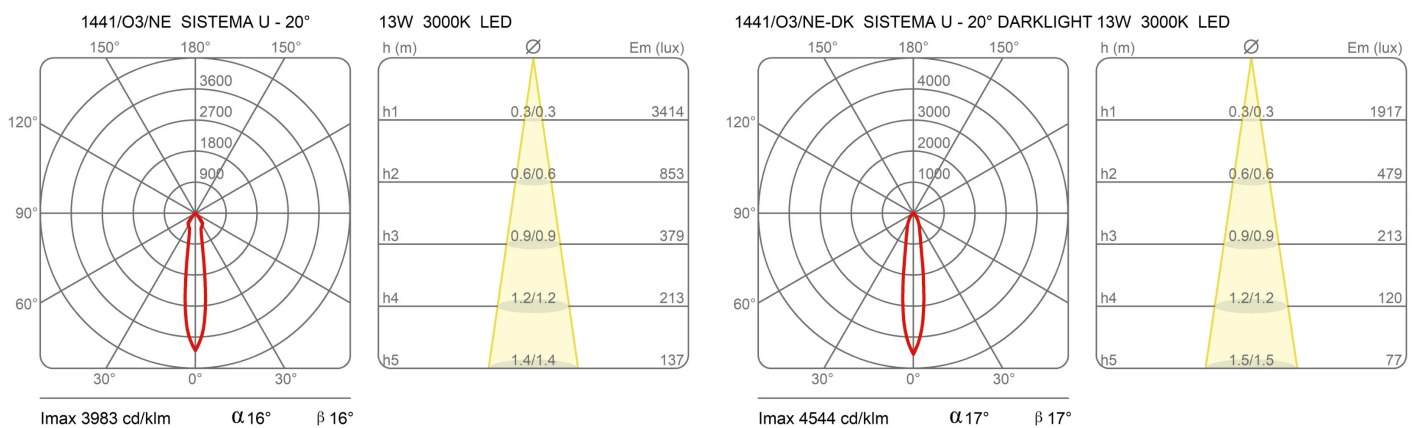

Courbes photométriques