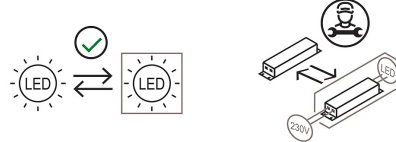

Certifications