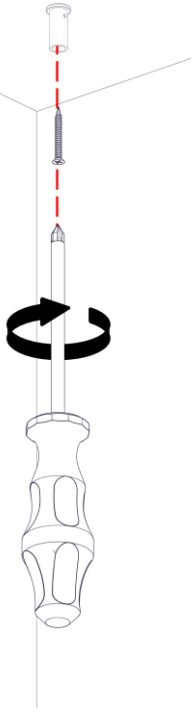

40135 + 40147/DIM + 40026

MAMBA Ø300

Design: Emiliana Martinelli – 2017

Questo prodotto contiene una sorgente luminosa di classe d'efficienza energetica E
 This product contains a light source of energy efficiency class E
 Ce produit contient une source lumineuse de classe d'efficacité énergétique E
 Este producto contiene una fuente de luz de clase de eficiencia energética E
 Dieses Produkt enthält eine Lichtquelle der Energieeffizienzklasse E
 Dit product bevat een lichtbron met energie-efficiëntieklasse E

36

37

38

39

40

41

42

43

44

45

46

47

48

49

50

51