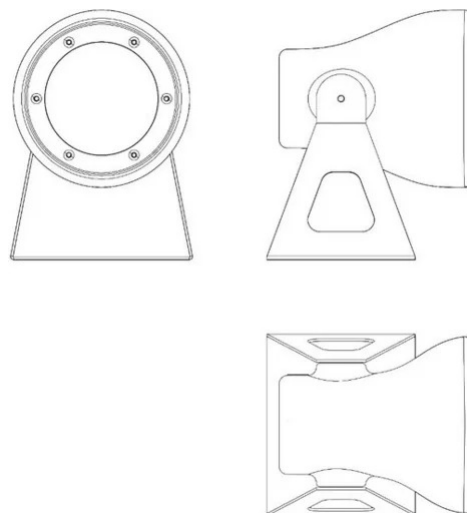

# Frog

Emiliana Martinelli

couleurs disponibles

Type d'appareil Spots A mur

Utilisation Extérieur

230V 15 W 1400 lm E27

lumière directe

Lampe d'extérieur à lumière directe orientable. Avec base de soutien à fixer au mur en aluminium peint. Corps de lampe imprimé avec technologie rotationnelle en polyéthylène. Pour ampoule LED.

### Dimensions

Profondità	30 cm
Lunghezza	25 cm
Diamètre	18 cm
Poids	4.7 Kg

### Matériaux

Structure	polyéthylène	Diffuseur	polycarbonate
Base	aluminium	Elementi	nylon

Voltage	230V
Non dimmable	