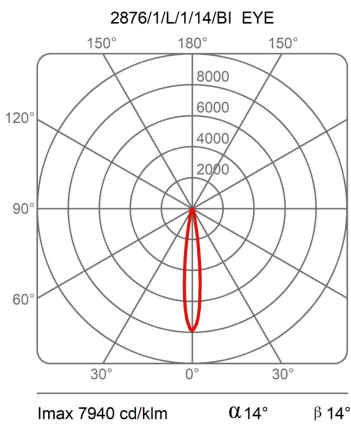

Dimensioni

Altezza 11 cm
 Diametro 16 cm
 Lunghezza cavo alimentazione 0 cm
 Peso 1 Kg

Materiali

Struttura alluminio

Alimentatore	Incluso	Watt	11 W
Montaggio alimentatore	Interno	Lumen	2225 lm
Alimentazione	Alimentatore elettronico	CRI	>90
		CCT	3000 K
		Classe energetica	E

Certificazioni

Curve fotometriche

h (m)	Ø	Em (lux)
h1	0.2/0.2	11134
h2	0.5/0.5	2784
h3	0.7/0.7	1237
h4	1.0/1.0	696
h5	1.2/1.2	445

Codice varianti colore

2876/1/L/1/24/BI

Bianco

2876/1/L/1/24/NE

Nero