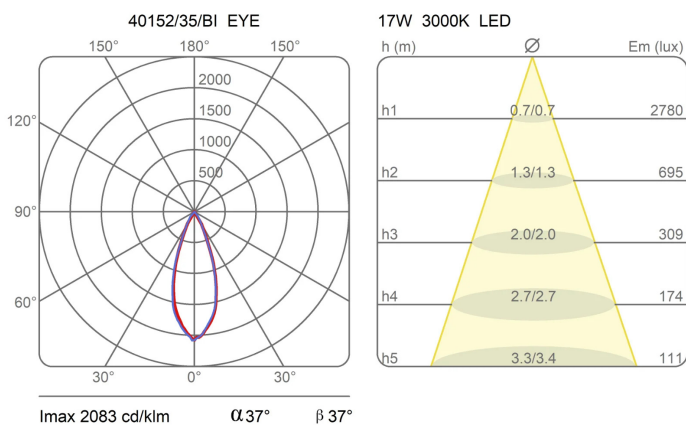

Famiglia	Modulo luminoso Eye
Tipologia	Soffitto
Utilizzo	Interno

Dimensioni

Altezza	11 cm
Diametro	16 cm
Lunghezza cavo alimentazione	0 cm
Peso	1.6 Kg

Materiali

Struttura	alluminio
-----------	-----------

Certificazioni

EcoLabel

Curve fotometriche

Codice varianti colore

40152/35/BI

Bianco

40152/35/NE

Nero