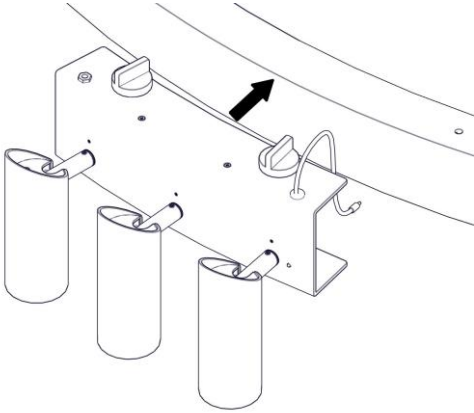

40091

Gruppo tre faretti per Loop

Design Emiliana Martinelli – 2019

martinelli luce®

3

4

1

2