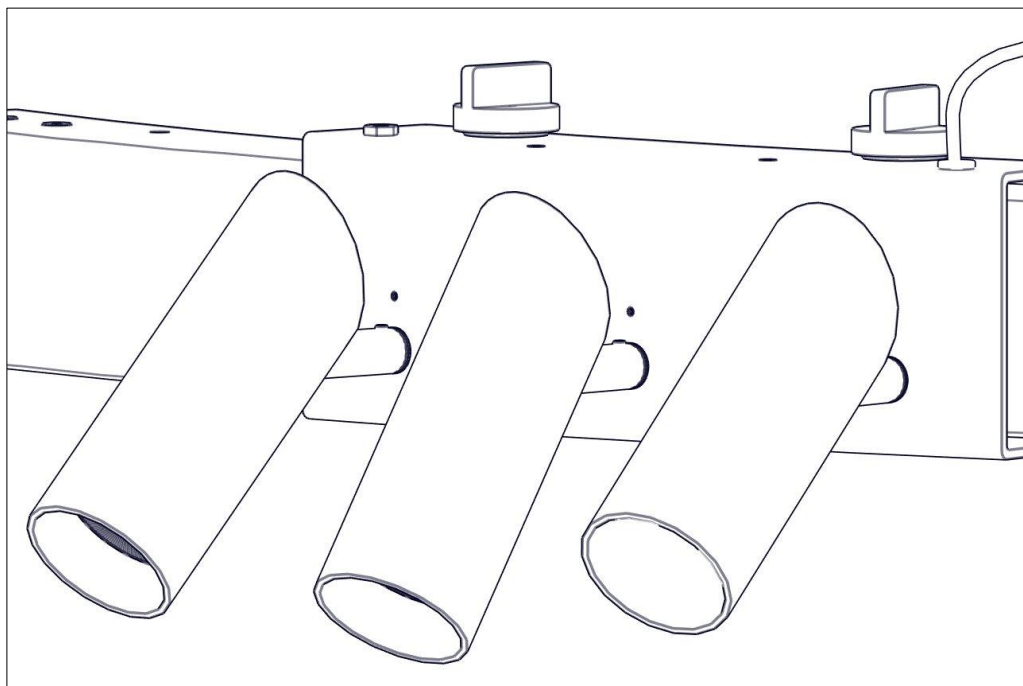

40091

Gruppo tre faretti per Loop

Design Emiliana Martinelli – 2019

martinelli luce®

3

4

1

2