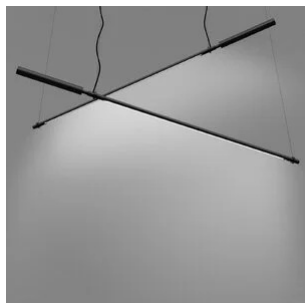

Codice varianti colore