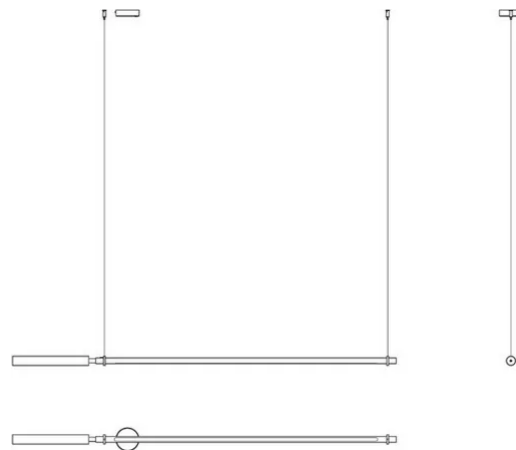

Colibrì

Girevole

Emiliana Martinelli

colori

Tipologia Sospensione
Utilizzo Interno

230V 14.6 W 2418 lm

luce diretta

luce indiretta

Lampada a sospensione a luce diretta / indiretta orientabile. Struttura in alluminio verniciato. Sorgente di luce a LED integrato. Alimentatore elettronico nel corpo della lampada.

Famiglia	Colibri
Tipologia	Sospensione
Utilizzo	Interno

Dimensioni

Lunghezza	167 cm
Diametro	2,5 cm
Lunghezza cavo alimentazione	400 cm
Peso	1,5 Kg

Materiali

Struttura	alluminio	Diffusore	metacrilato O40
Rosone	nylon		

Tensione	230V	Watt	14,6 W
Alimentatore	Incluso	Lumen	2418 lm
Montaggio alimentatore	Interno	CRI	>80
Alimentazione	Alimentatore elettronico	Durata	50000 h
Non dimmerabile		CCT	3000 K
		Classe energetica	D