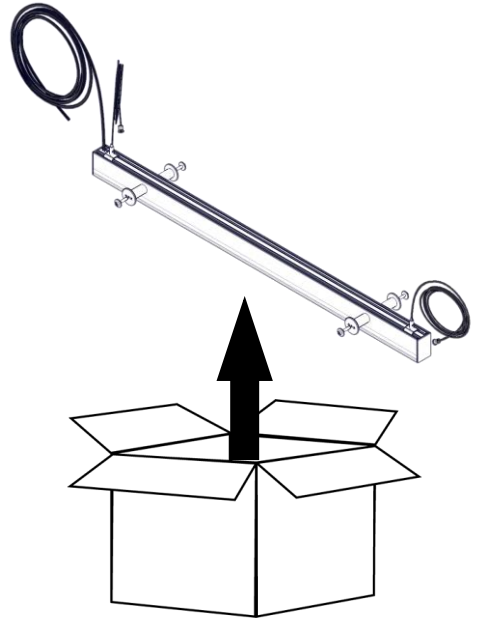

# SISTEMA HUSH

Design Massimo Farinatti – 2019

**martinelli luce**

**Art. 40074**

**Art. 40112**

1

2

**Art. 40074**