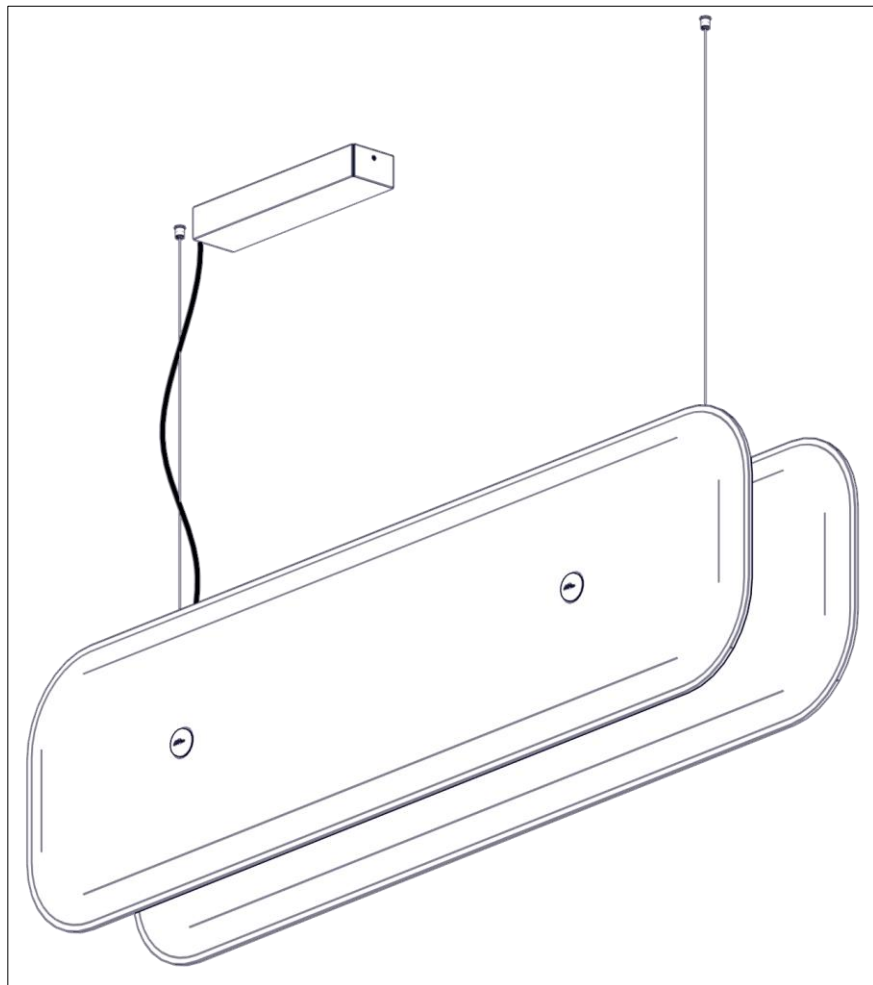

# SISTEMA HUSH

Design Massimo Farinatti – 2019

**martinelli luce**

**Art. 40074**

**Art. 40112**

1

2

**Art. 40074**