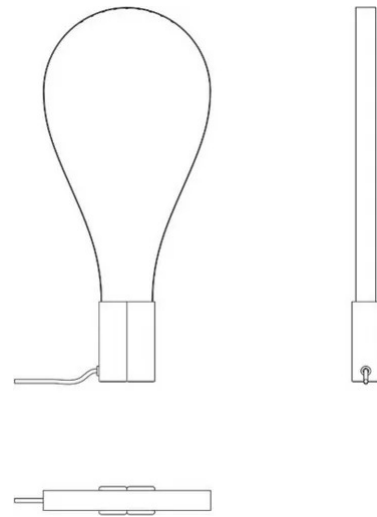

Fluida

Studio Natural

couleurs disponibles

Type d'appareil Table
Utilisation Intérieur

230V 3 W 495 lm

lumière directe

lumière indirecte

Lampe de table a lumiere directe/indirecte composee d'une bande flexible avec une source de lumiere a led assemblee sur deux bases en resine. Les aimants permettent l'assemblage des deux bases dans plusieurs positions en changeant l'orientation de la bande a led en creant a chaque fois differentes formes lumineuses.

Prix:

- "Mention Honorable" - Compasso d'Oro 2016
- ADI Design Index 2015
- 1er prix Young&Design 2013

Prix

Famille	Fluida
Type	Table
Utilisation	Intérieur

Dimensions

Hauteur	48 cm
Larghezza	3,5 cm
Lunghezza	107 cm
Longueur du câble d'alimentation	200 cm
Poids	1 Kg

Matériaux

Structure	aluminium	Base	abs
-----------	-----------	------	-----

Voltage	230V	Watt	3 W
Adaptateur d'alimentation	Compris	Lumen	495 lm
Montage de l'alimentation	Extérieur	CRI	>80
Alimentation électrique	Ballast électronique	Durée	50000 h
Non dimmable		CCT	3000 K
		Classe d'énergie	D