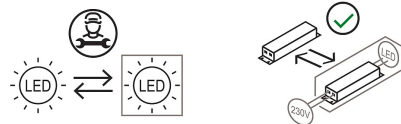

Certifications

EcoLabel