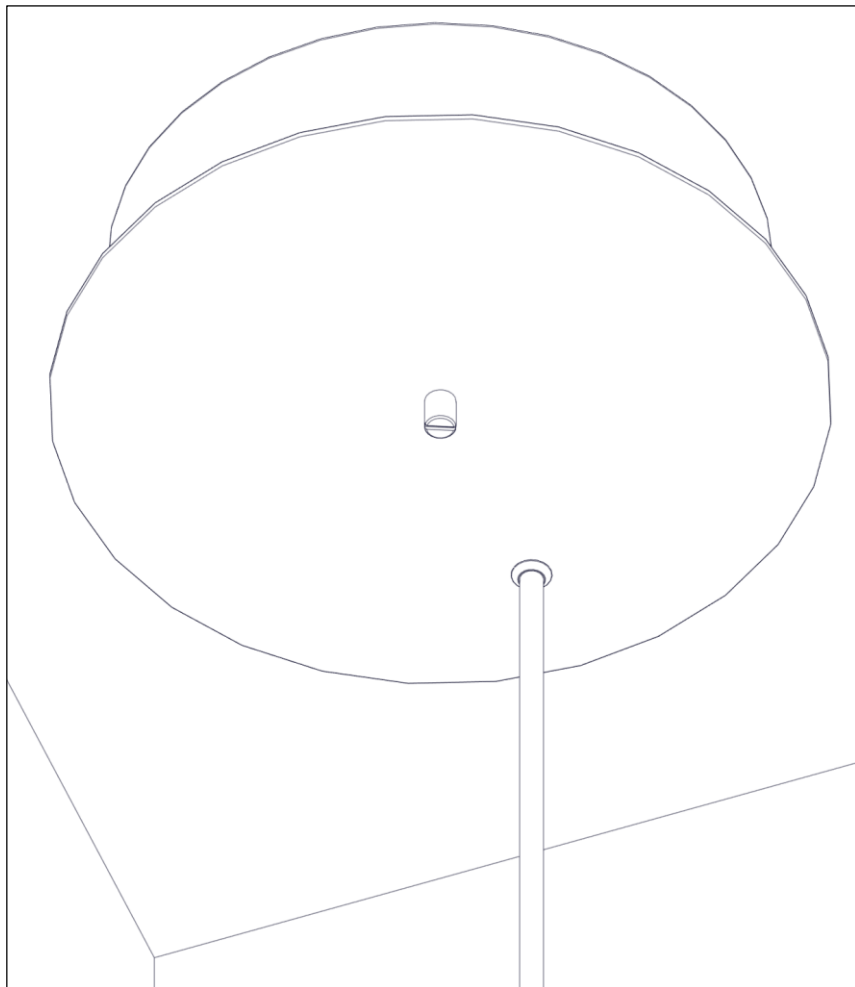

40158

ROSONE CALABRONET

Design: Emiliana Martinelli – 2017

1

2

3

4

5