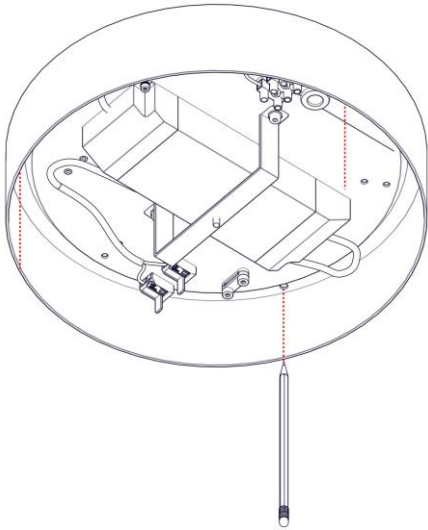

40158

ROSONE CALABRONET

Design: Emiliana Martinelli – 2017

1

2

3

4

5