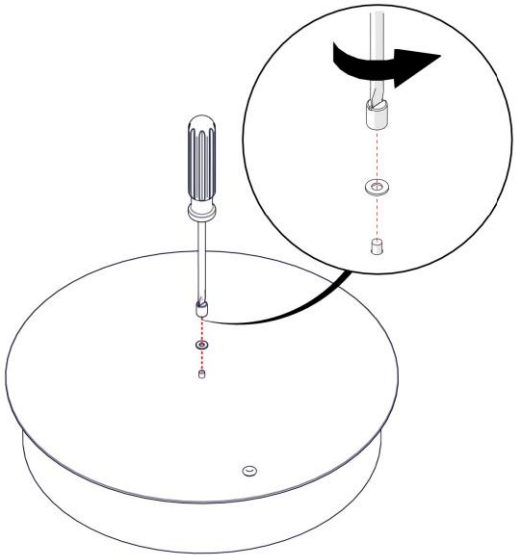

40158

ROSONE CALABRONET

Design: Emiliana Martinelli – 2017

1

2

3

4

5