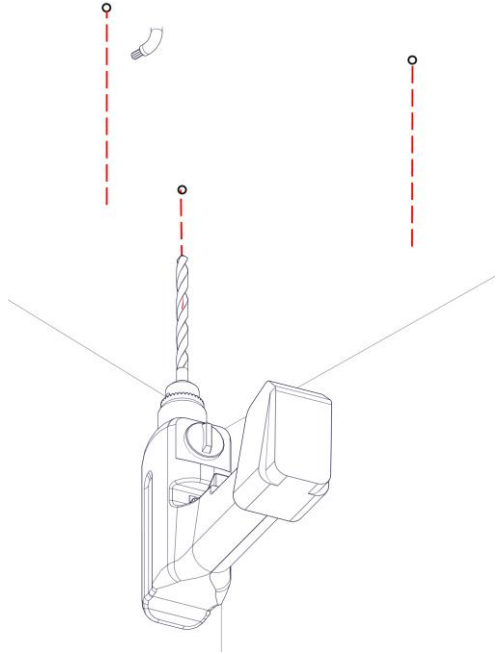

40158

ROSONE CALABRONET

Design: Emiliana Martinelli – 2017

1

2

3

4

5