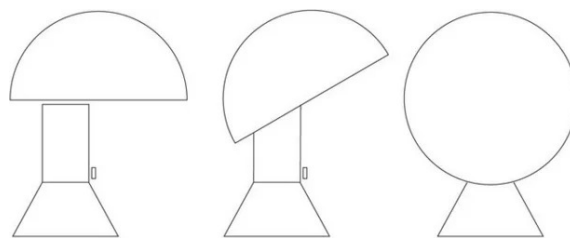

Elmetto

Elio Martinelli

colori

Tipologia Tavolo
Utilizzo Interno

230 - 110V 5 W E27

luce diretta

luce indiretta

Lampada da tavolo a luce diretta. Riflettore orientabile con schermo interno in alluminio verniciato nel colore bianco. Struttura stampata in ABS verniciata. La lampada è formata da una base tronco-conica e da un diffusore orientabile di forma emisferica.

Disegnata da Elio Martinelli nel 1976, l'Elmetto pur nel rigore del design, privilegia la funzionalità d'uso con un interruttore di grandi dimensioni sul corpo centrale, facile da trovare anche al buio e un riflettore che si orienta con la semplice pressione di un dito e consente di schermare la sorgente luminosa. Un amico affidabile, compagno della sera.

Famiglia Elmetto
Tipologia Tavolo
Utilizzo Interno

Dimensioni

Altezza 28 cm
Diametro 22 cm
Lunghezza cavo alimentazione 200 cm
Peso 1.1 Kg

Materiali

Struttura abs

Tensione 230 - 110V

Lampadina LED non inclusa