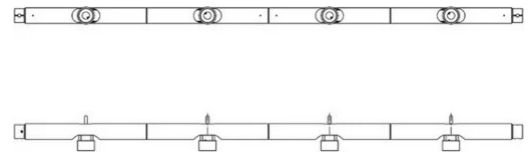

Modulo Luminoso Calabronet

Spot - Lunghezza 160 cm

Emiliana Martinelli
Andrea Menchini

colori

Tipologia Sospensione
Utilizzo Interno

24V 4x 36 W 1224 lm (4896lm)

luce diretta

luce indiretta

MODULO 40137/NE

Sistema componibile a luce diretta/indiretta diffusa orientabile. Composto da moduli tubolari in alluminio di due lunghezze (70cm - 160cm) uniti tra loro con un particolare giunto (40032/NE) così da permettere varie configurazioni. Modulo con spots per sorgente di luce a LED integrato e alimentatore elettronico inserito nella borchia al soffitto o nel controsoffitto per due moduli contigui. Variante predisposto per tubo LED G5 T5 8W/20W (40030/NE - 40031/NE) e borchia al soffitto per alimentare tre moduli.

Famiglia Modulo luminoso Calabronet
Tipologia Sospensione
Utilizzo Interno

Dimensioni

Altezza 7 cm
Lunghezza 160 cm
Diametro 4,5 cm
Lunghezza cavo alimentazione 400 cm
Peso 2.5 Kg

Materiali

Struttura alluminio