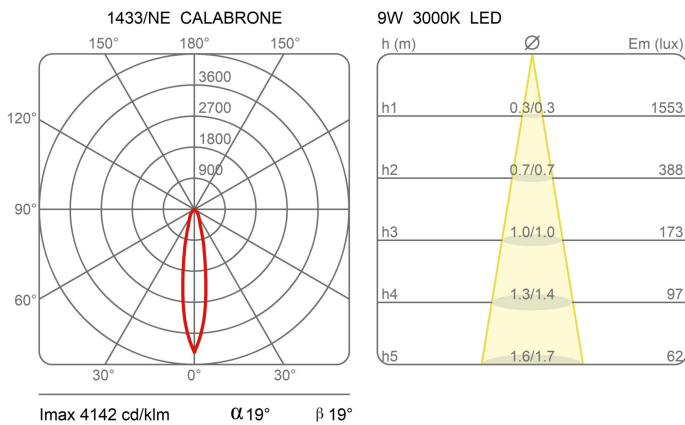

Famille	Calabrone
Type	A mur Plafond
Utilisation	Intérieur

Dimensions

Profondità	40 cm
Diamètre	4,5 cm
Longueur du câble d'alimentation	0 cm
Poids	1.2 Kg

Matériaux

Structure	aluminium	Diffuseur	polycarbonate
Base	aluminium		

Voltage	230V	Watt	9 W
Adaptateur d'alimentation	Compris	Lumen	1224 lm
Montage de l'alimentation	Intérieur	CRI	>80
Alimentation électrique	Ballast électronique	CCT	3000 K
Non dimmable		Classe d'énergie	

Certifications

Courbes photométriques