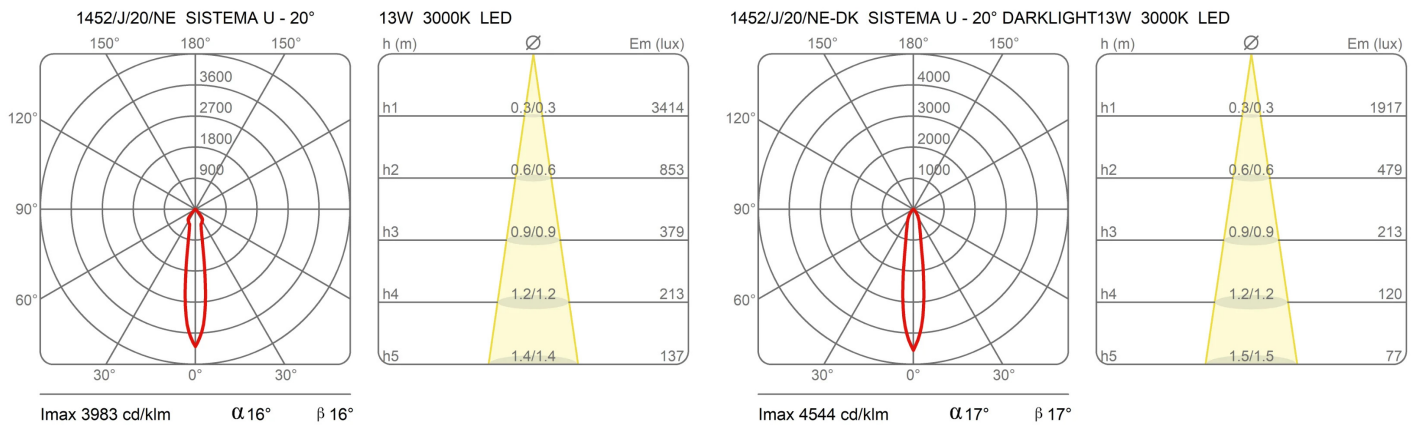

Certifications

Courbes photométriques