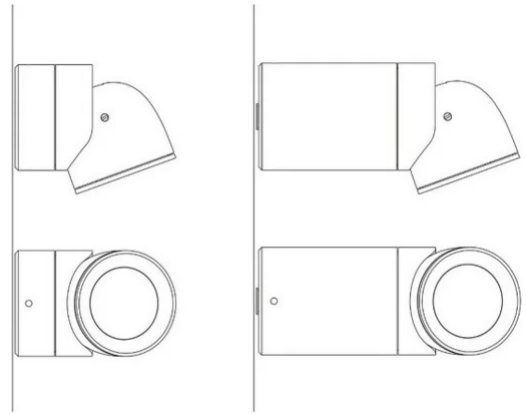

Sistema U

Faisceau étroit - longueur 10 cm

Studio Natural

couleurs disponibles

Type d'appareil Spots Plafond

Utilisation Intérieur

230V 13 W 1950 lm

lumière directe

Spot mural à lumière directe, réglable à l'aide d'un joint spécial. Structure en aluminium peint. Source de lumière LED avec des optiques de faisceaux de lumière différentes.

Alimentation électrique intégrée dans le corps de la lampe (cod. 1452)

Alimentation électrique à distance (cod. 1452/J)

Prix

Famille	Sistema U
Type	Spots Plafond
Utilisation	Intérieur

Dimensions

Profondità	10 cm
Diamètre	7 cm
Poids	0.5 Kg

Matériaux

Structure	aluminium	Diffuseur	polycarbonate
-----------	-----------	-----------	---------------