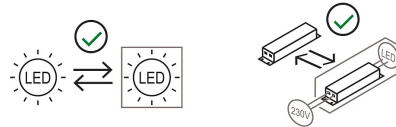

Certifications