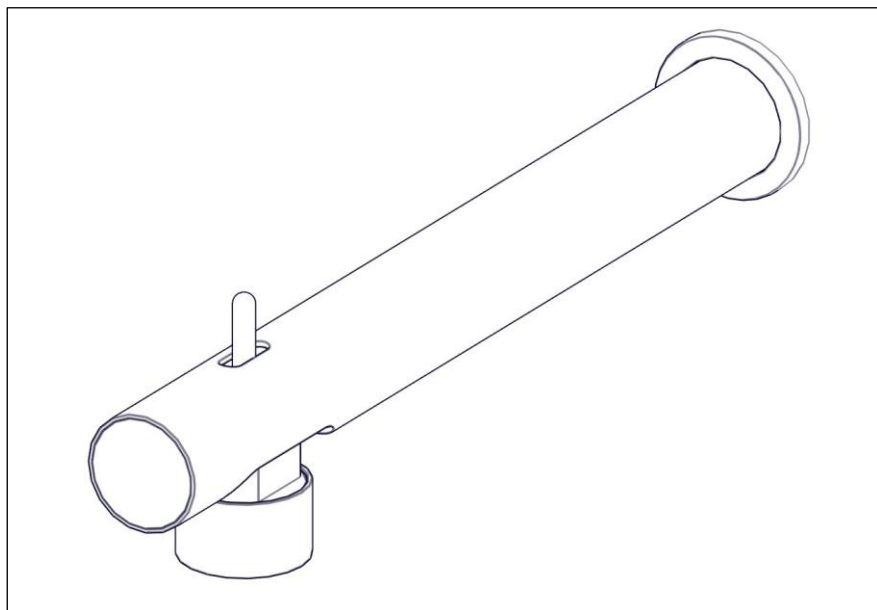

1433

CALABRONE

Design Emiliana Martinelli

ML
martinelli luce

Questo prodotto contiene una sorgente luminosa di classe d'efficienza energetica E
This product contains a light source of energy efficiency class E
Ce produit contient une source lumineuse de classe d'efficacité énergétique E
Este producto contiene una fuente de luz de clase de eficiencia energética E
Dieses Produkt enthält eine Lichtquelle der Energieeffizienzklasse E
Dit product bevat een lichtbron met energie-efficiëntieklasse E