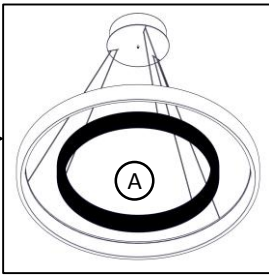

40008

ROSONE LUNAOP DIMMERABILE

Design Emiliana Martinelli – 2013

x 1

x 1

x 1

1

2