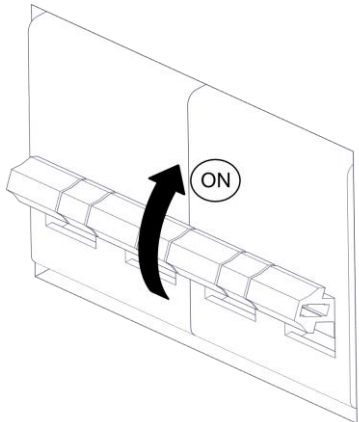

41

PUSH BUTTON N.O.

0-10V / 1-10V / POTENTIOMETER

martinelli luce

Via Teresa Bandettini
55100 Lucca (Lu) – Italy

Tel. +39/0583.418315
Fax. +39/0583.419003

www.martinelliluce.it
info@martinelliluce.it