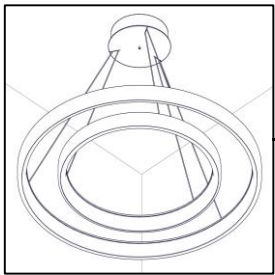

40008

ROSONE LUNAOP DIMMERABILE

Design Emiliana Martinelli – 2013

x 1

x 1

x 1

1

2