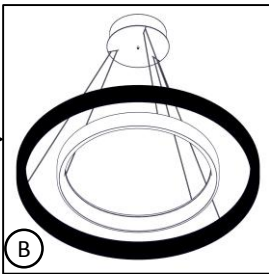

40008

ROSONE LUNAOP DIMMERABILE

Design Emiliana Martinelli – 2013

x 1

x 1

x 1

1

2