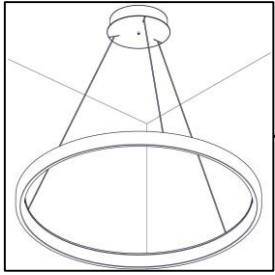

40008

ROSONE LUNAOP DIMMERABILE

Design Emiliana Martinelli – 2013

x 1

x 1

x 1

1

2