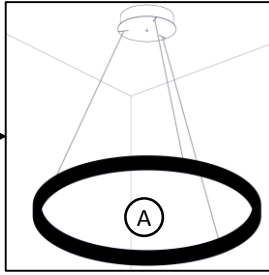

40008

ROSONE LUNAOP DIMMERABILE

Design Emiliana Martinelli – 2013

x 1

x 1

x 1

1

2