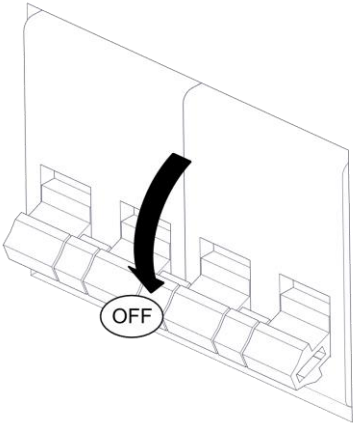

40008

ROSONE LUNAOP DIMMERABILE

Design Emiliana Martinelli – 2013

x 1

x 1

x 1

1

2