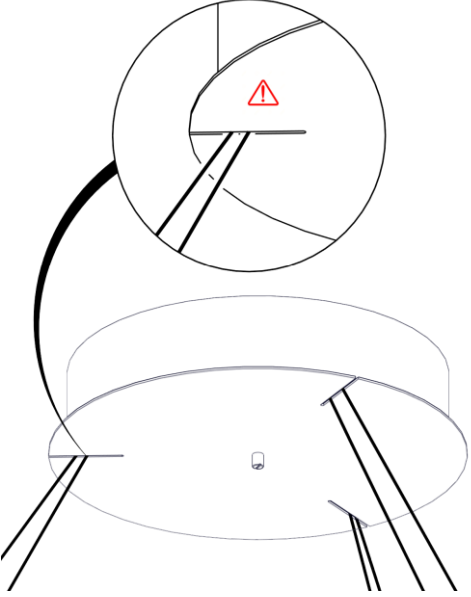

39

40

41

PUSH BUTTON N.O.