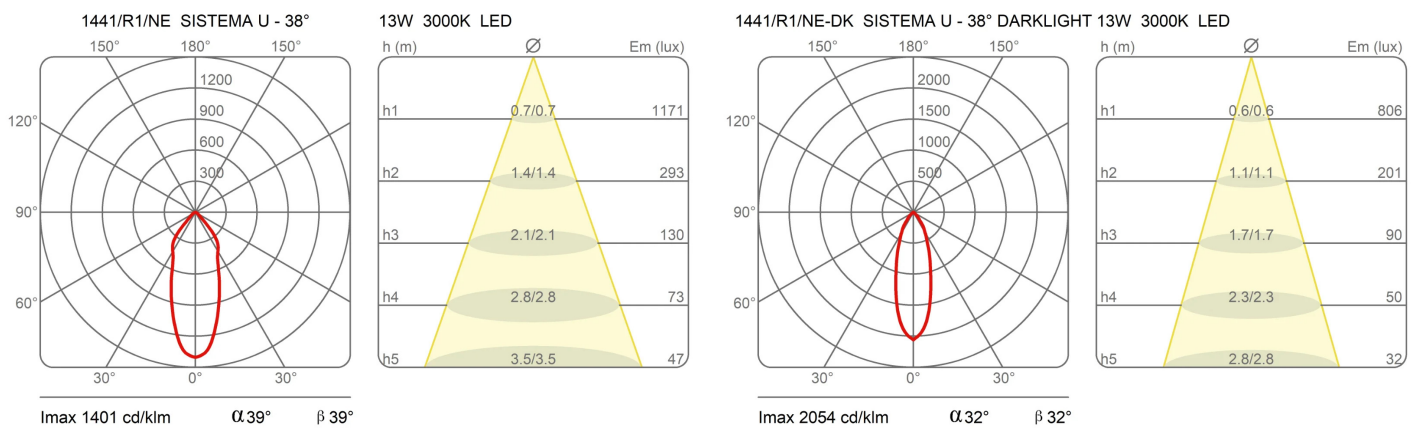

Certifications

Courbes photométriques