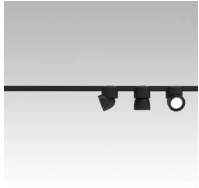

Code de couleur

1441/38/NE