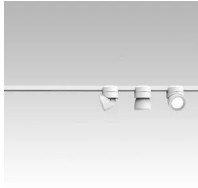

1441/38/BI