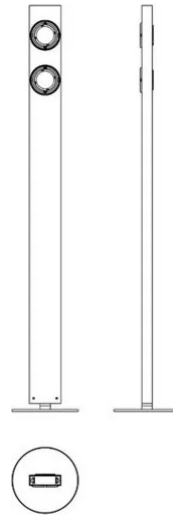

Brick

Fascio medio

Emiliana Martinelli

colori

Tipologia

Terra

Utilizzo

Interno

230V 2x 25 W 7500 lm (15000lm)

luce diretta

Lampada da terra a luce diretta/orientabile. Struttura in alluminio verniciato, girevole sulla base. Sorgente di luce a LED integrato. Completo di alimentatori elettronici all'interno del corpo lampada. Disponibile con due diversi fasci luminosi: medium e wide.

Famiglia	Brick
Tipologia	Terra
Utilizzo	Interno

Dimensioni

Altezza	193 cm
Larghezza	15 cm
Diametro	32 (base) cm
Lunghezza cavo alimentazione	0 cm
Peso	14 Kg

**Materiali**

Struttura	alluminio	Base	ferro
-----------	-----------	------	-------

Certificazioni**Curve fotometriche**

Codice varianti colore

2275/2/L/1/Q1/BI

Bianco

2275/2/L/1/Q1/NE

Nero

Gallery