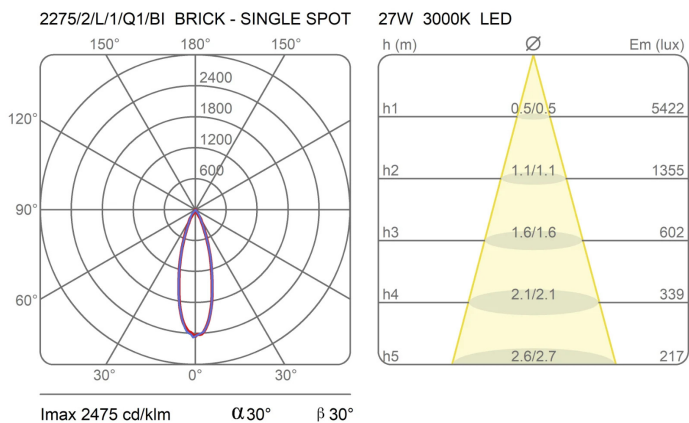

Certificazioni

Curve fotometriche