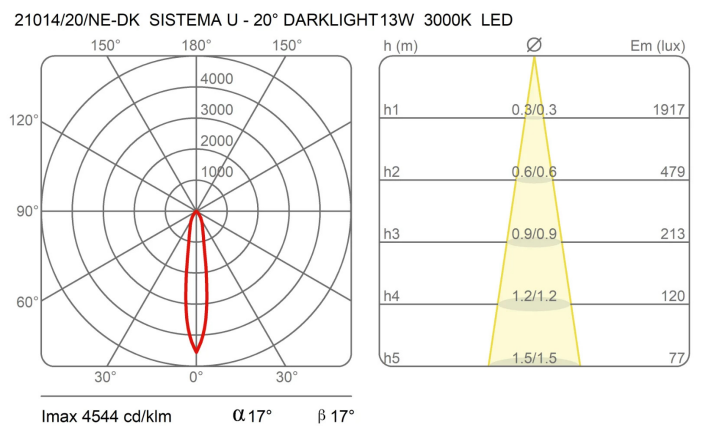

Certifications

EcoLabel

Courbes photométriques