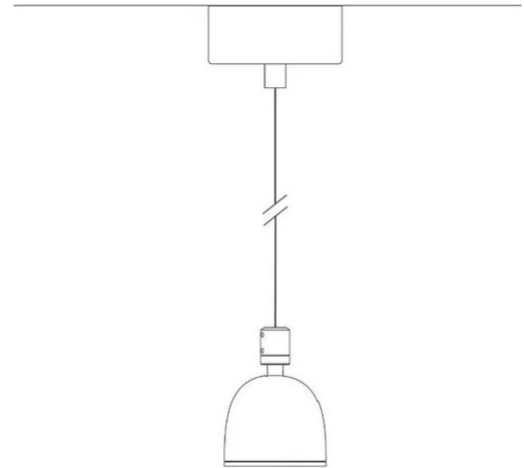

# Sistema U

Faisceau étroit

Studio Natural

couleurs disponibles

230V 13 W 1950 lm

lumière directe

Type d'appareil Suspension

Utilisation Intérieur

Projecteur à suspension à lumière directe, réglable. Structure en aluminium peint. Source de lumière LED avec différentes optiques de faisceaux de lumière. Avec câble de suspension et boîtier pour suspension individuelle. Spot avec alimentation électrique à distance.

### Dimensions

Hauteur	10 cm
Diamètre	7 cm
Poids	0.5 Kg