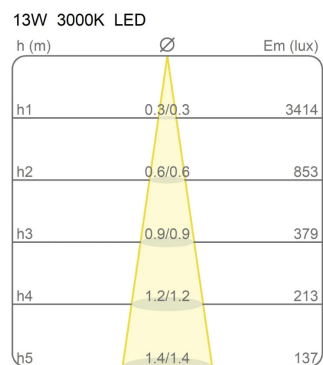

Courbes photométriques