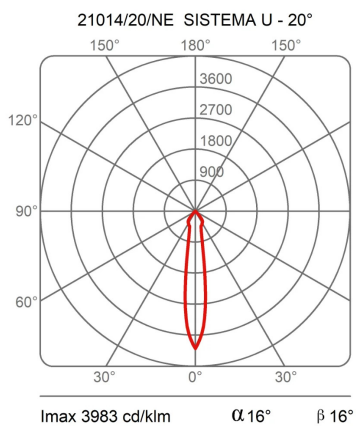

Certifications

EcoLabel

Courbes photométriques