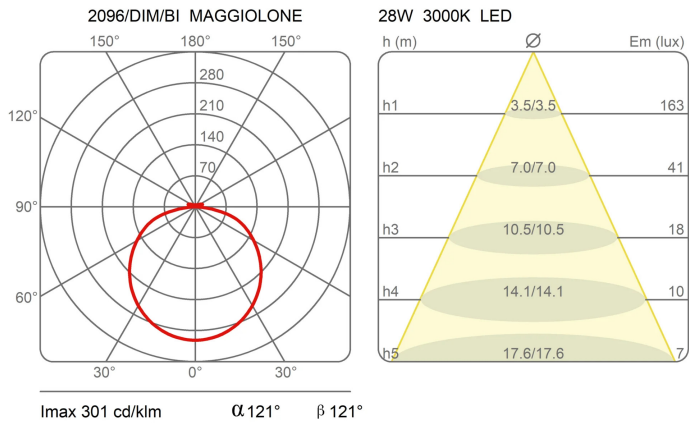

Curve fotometriche

Codice varianti colore

2096/DIM/2700/BI

Bianco

2096/DIM/2700/NE

Nero

2096/DIM/2700/GI

Giallo

2096/DIM/2700/BZ

Bronzo