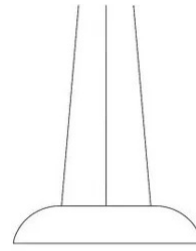

# Maggiolone

Ø 60 cm - 2700K

Emiliana Martinelli

colori

Tipologia      Sospensione  
Utilizzo        Interno

230V 26 W 3200 lm

luce diffusa

Lampada a sospensione a luce diffusa, struttura in alluminio verniciato. Diffusore in metacrilato frost bianco. Sorgente di luce a LED integrato. Alimentatore elettronico dimmerabile Push/Dali all'interno del rosone a soffitto. Disponibile in due dimensioni.

Famiglia	Maggiolone
Tipologia	Sospensione
Utilizzo	Interno

### Dimensioni

Altezza	12 cm
Diametro	60 cm
Lunghezza cavo alimentazione	400 cm
Peso	3.9 Kg